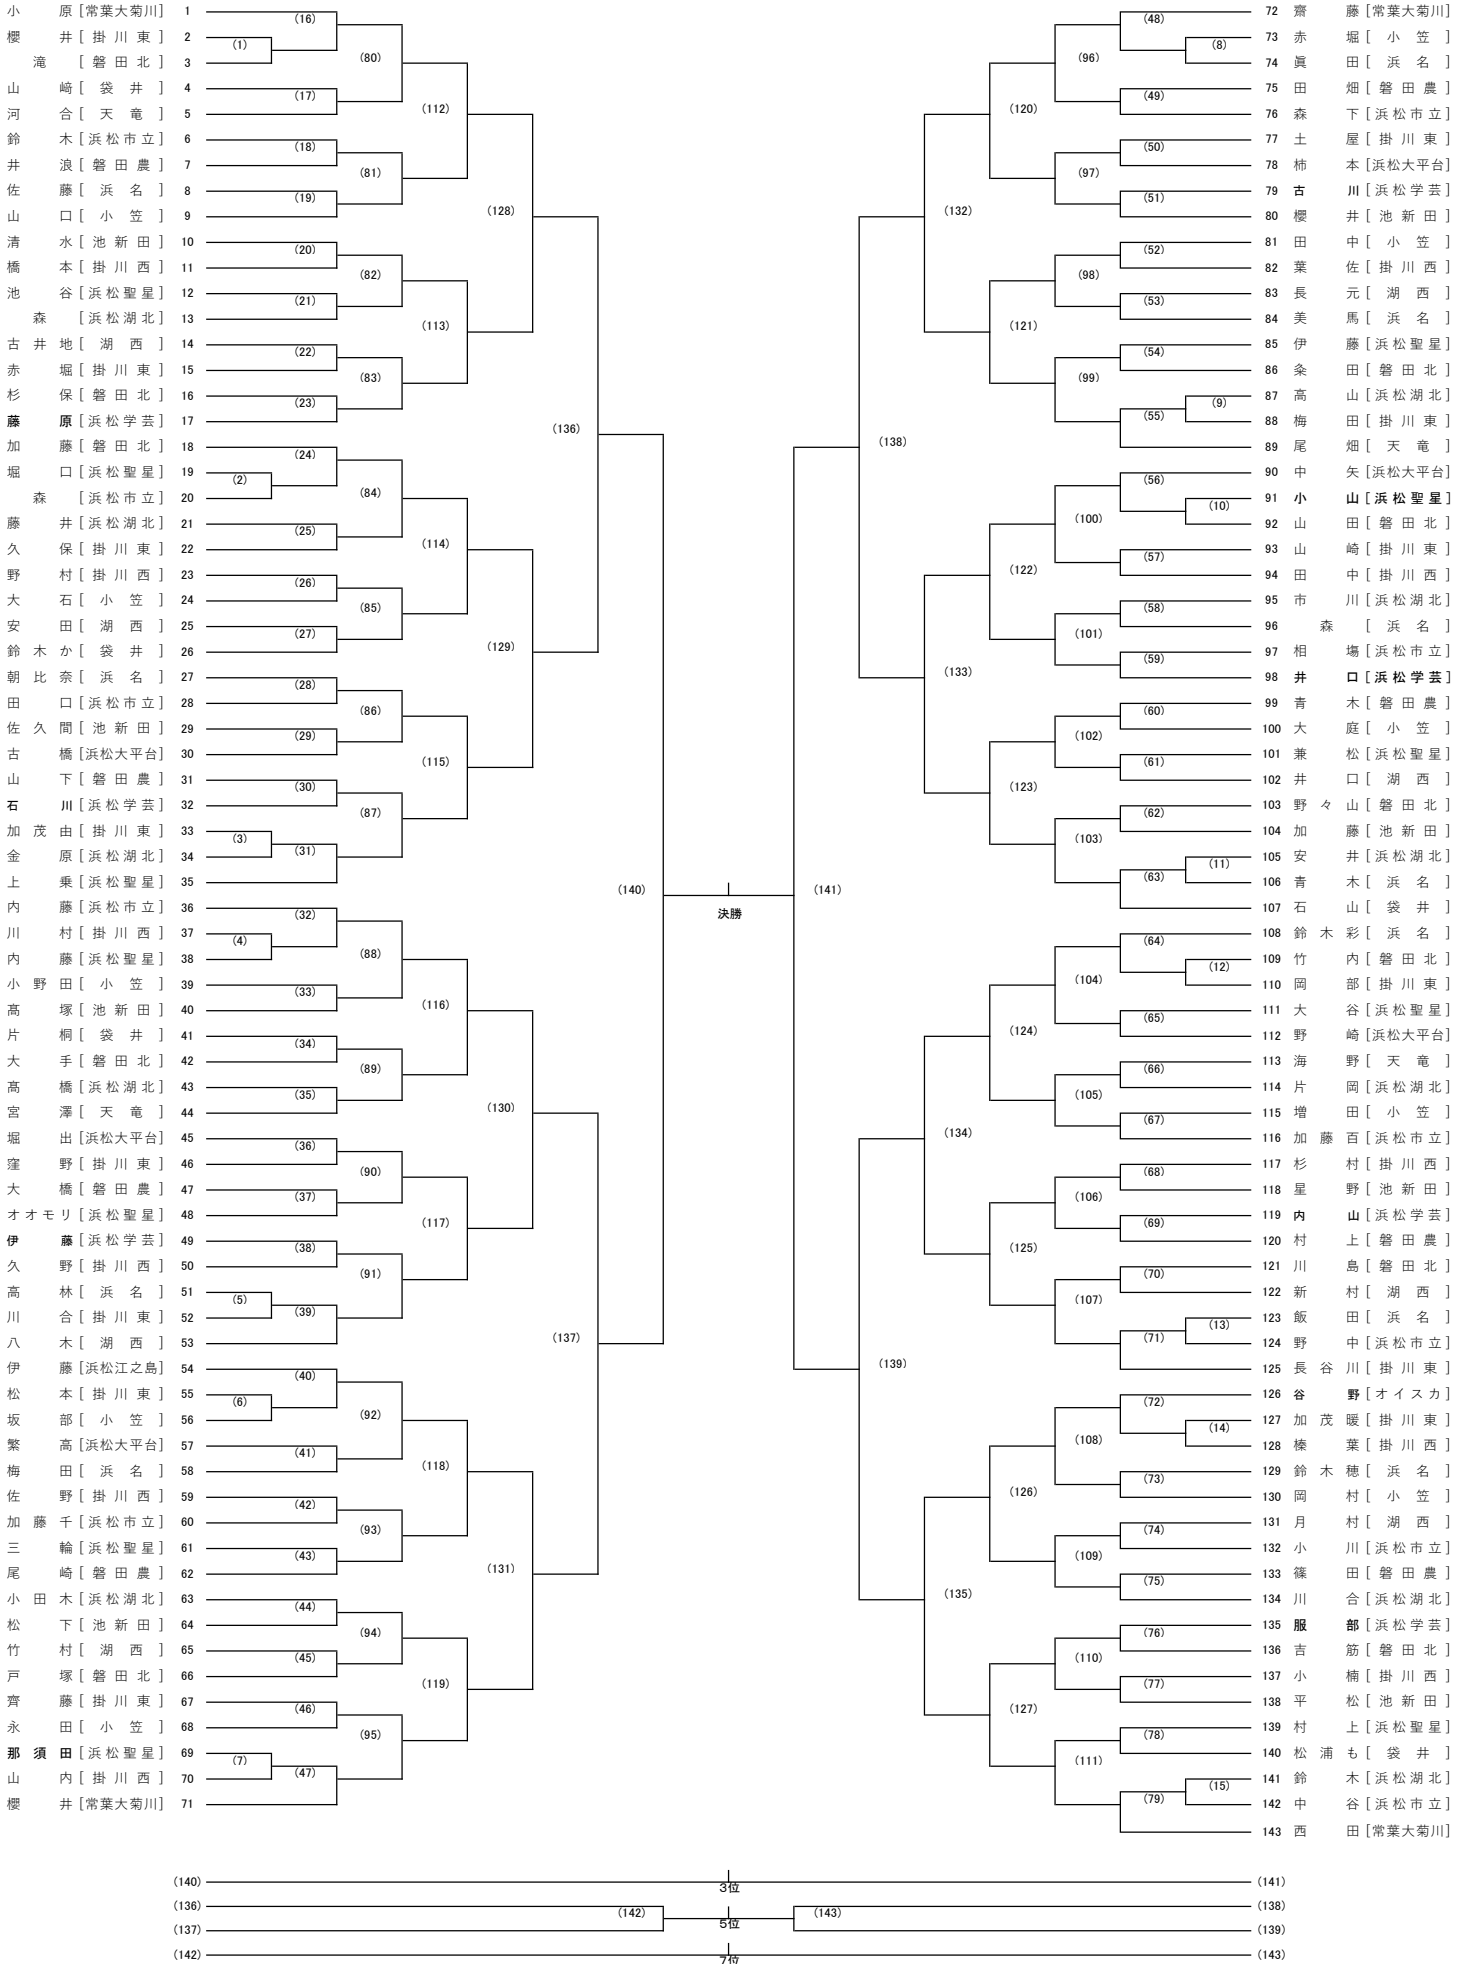

令和5年度 第35回静岡県高等学校バドミントン選手権大会 西部地区予選

R5.8.2(水)
磐田市総合体育館

一般の部女子ダブルス

令和5年度 第35回静岡県高等学校バドミントン選手権大会 西部地区予選

R5.8.4(金)
磐田市総合体育館

一般の部女子シングルス

令和5年度 第35回静岡県高等学校バドミントン選手権大会 西部地区予選

RS.8.3(水)
さんりーな

初心者の部女子シングルス