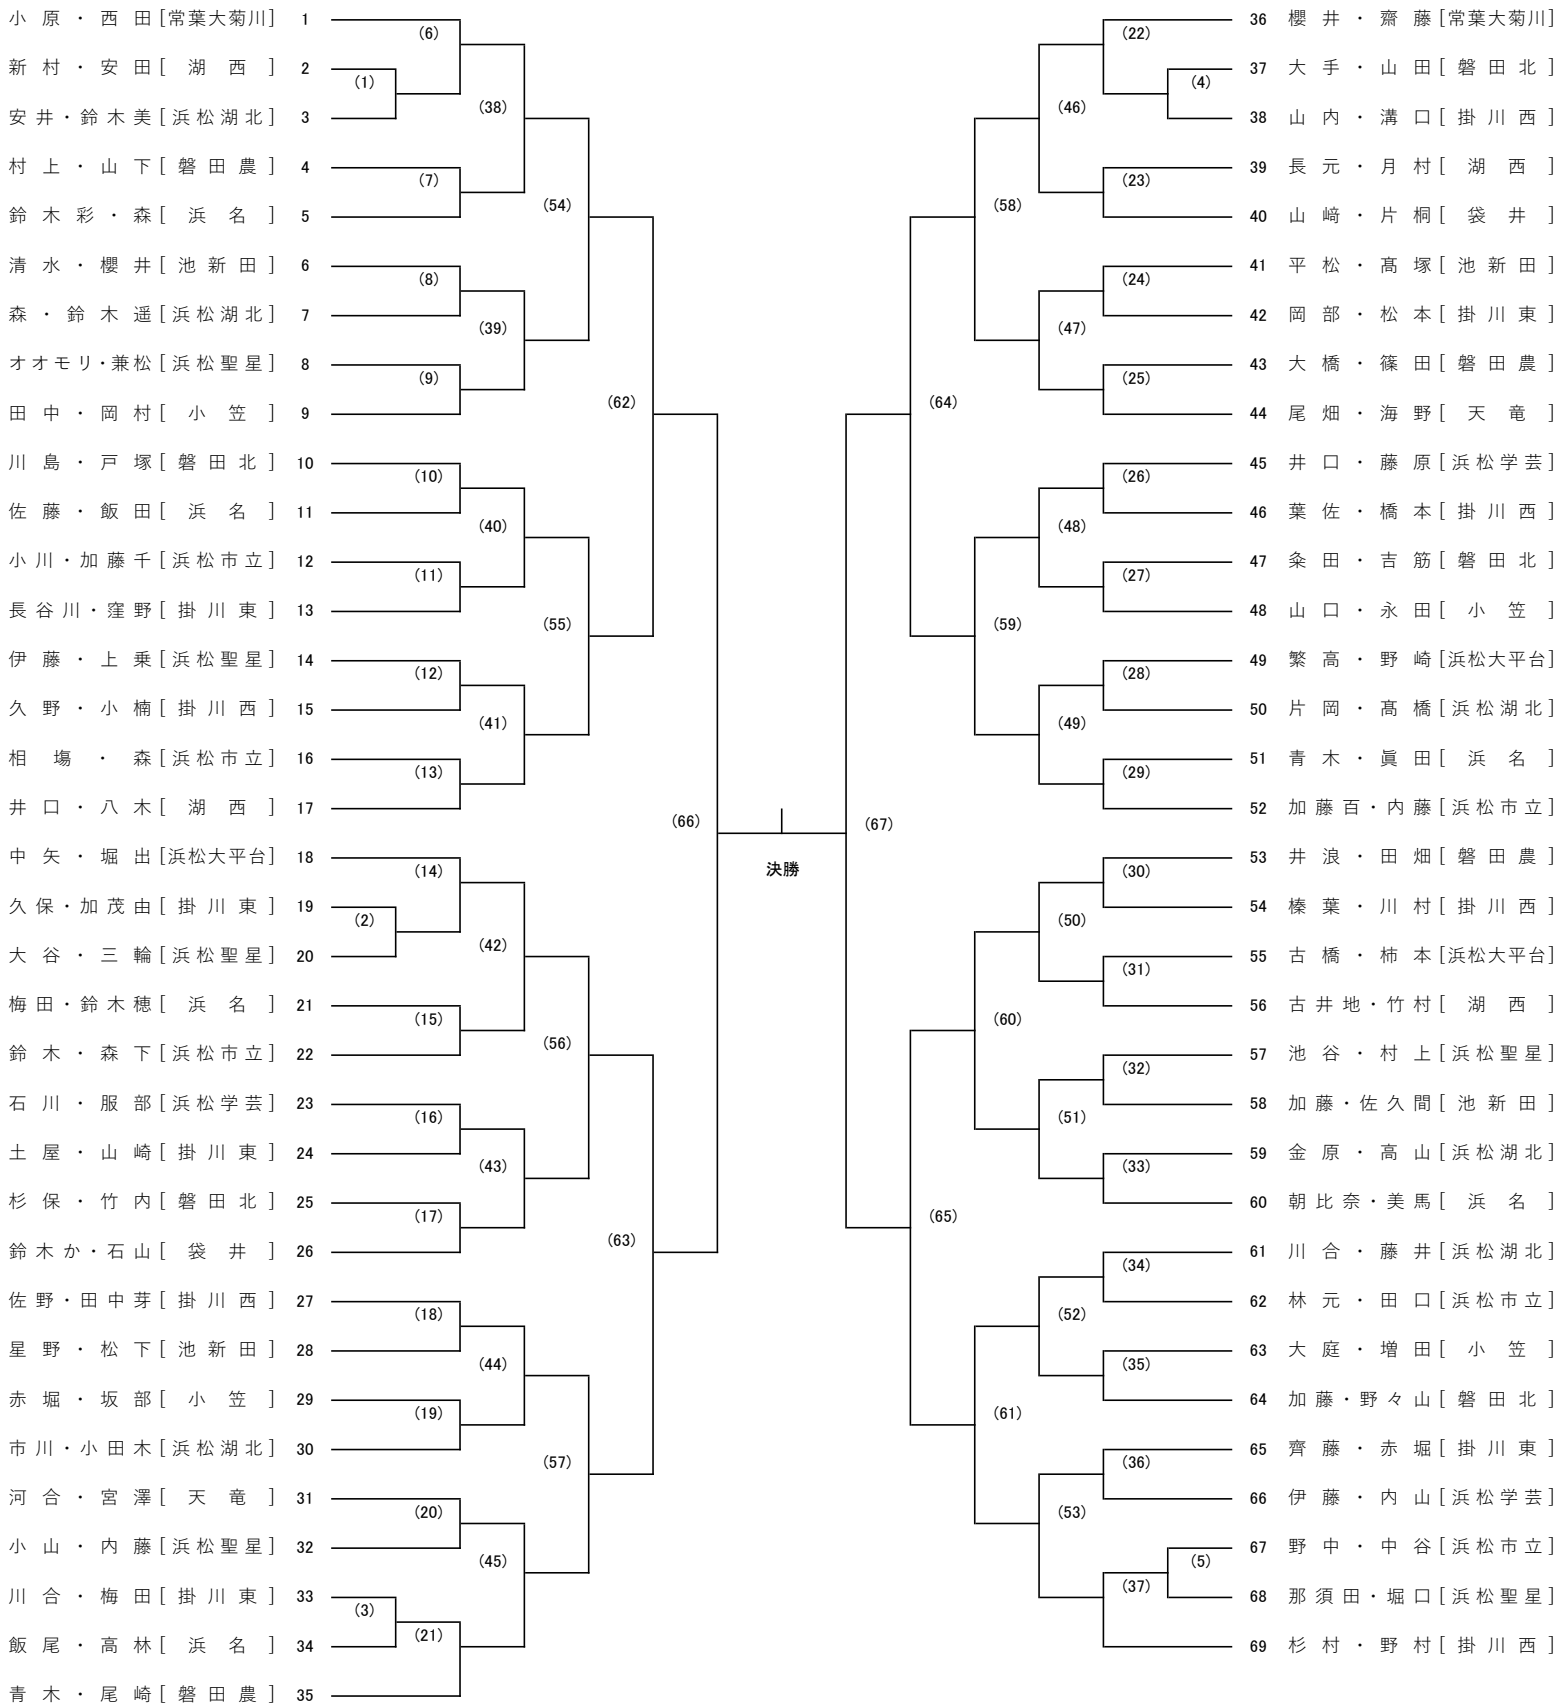

令和5年度 第35回静岡県高等学校バドミントン選手権大会 西部地区予選

R5.8.2(水)
磐田市総合体育館

一般の部女子ダブルス

令和5年度 第35回静岡県高等学校バドミントン選手権大会 西部地区予選

R5.8.4(金)
磐田市総合体育館

一般の部女子シングルス

令和5年度 第35回静岡県高等学校バドミントン選手権大会 西部地区予選

RS.8.3(水)
さんりーな

初心者の部女子シングルス