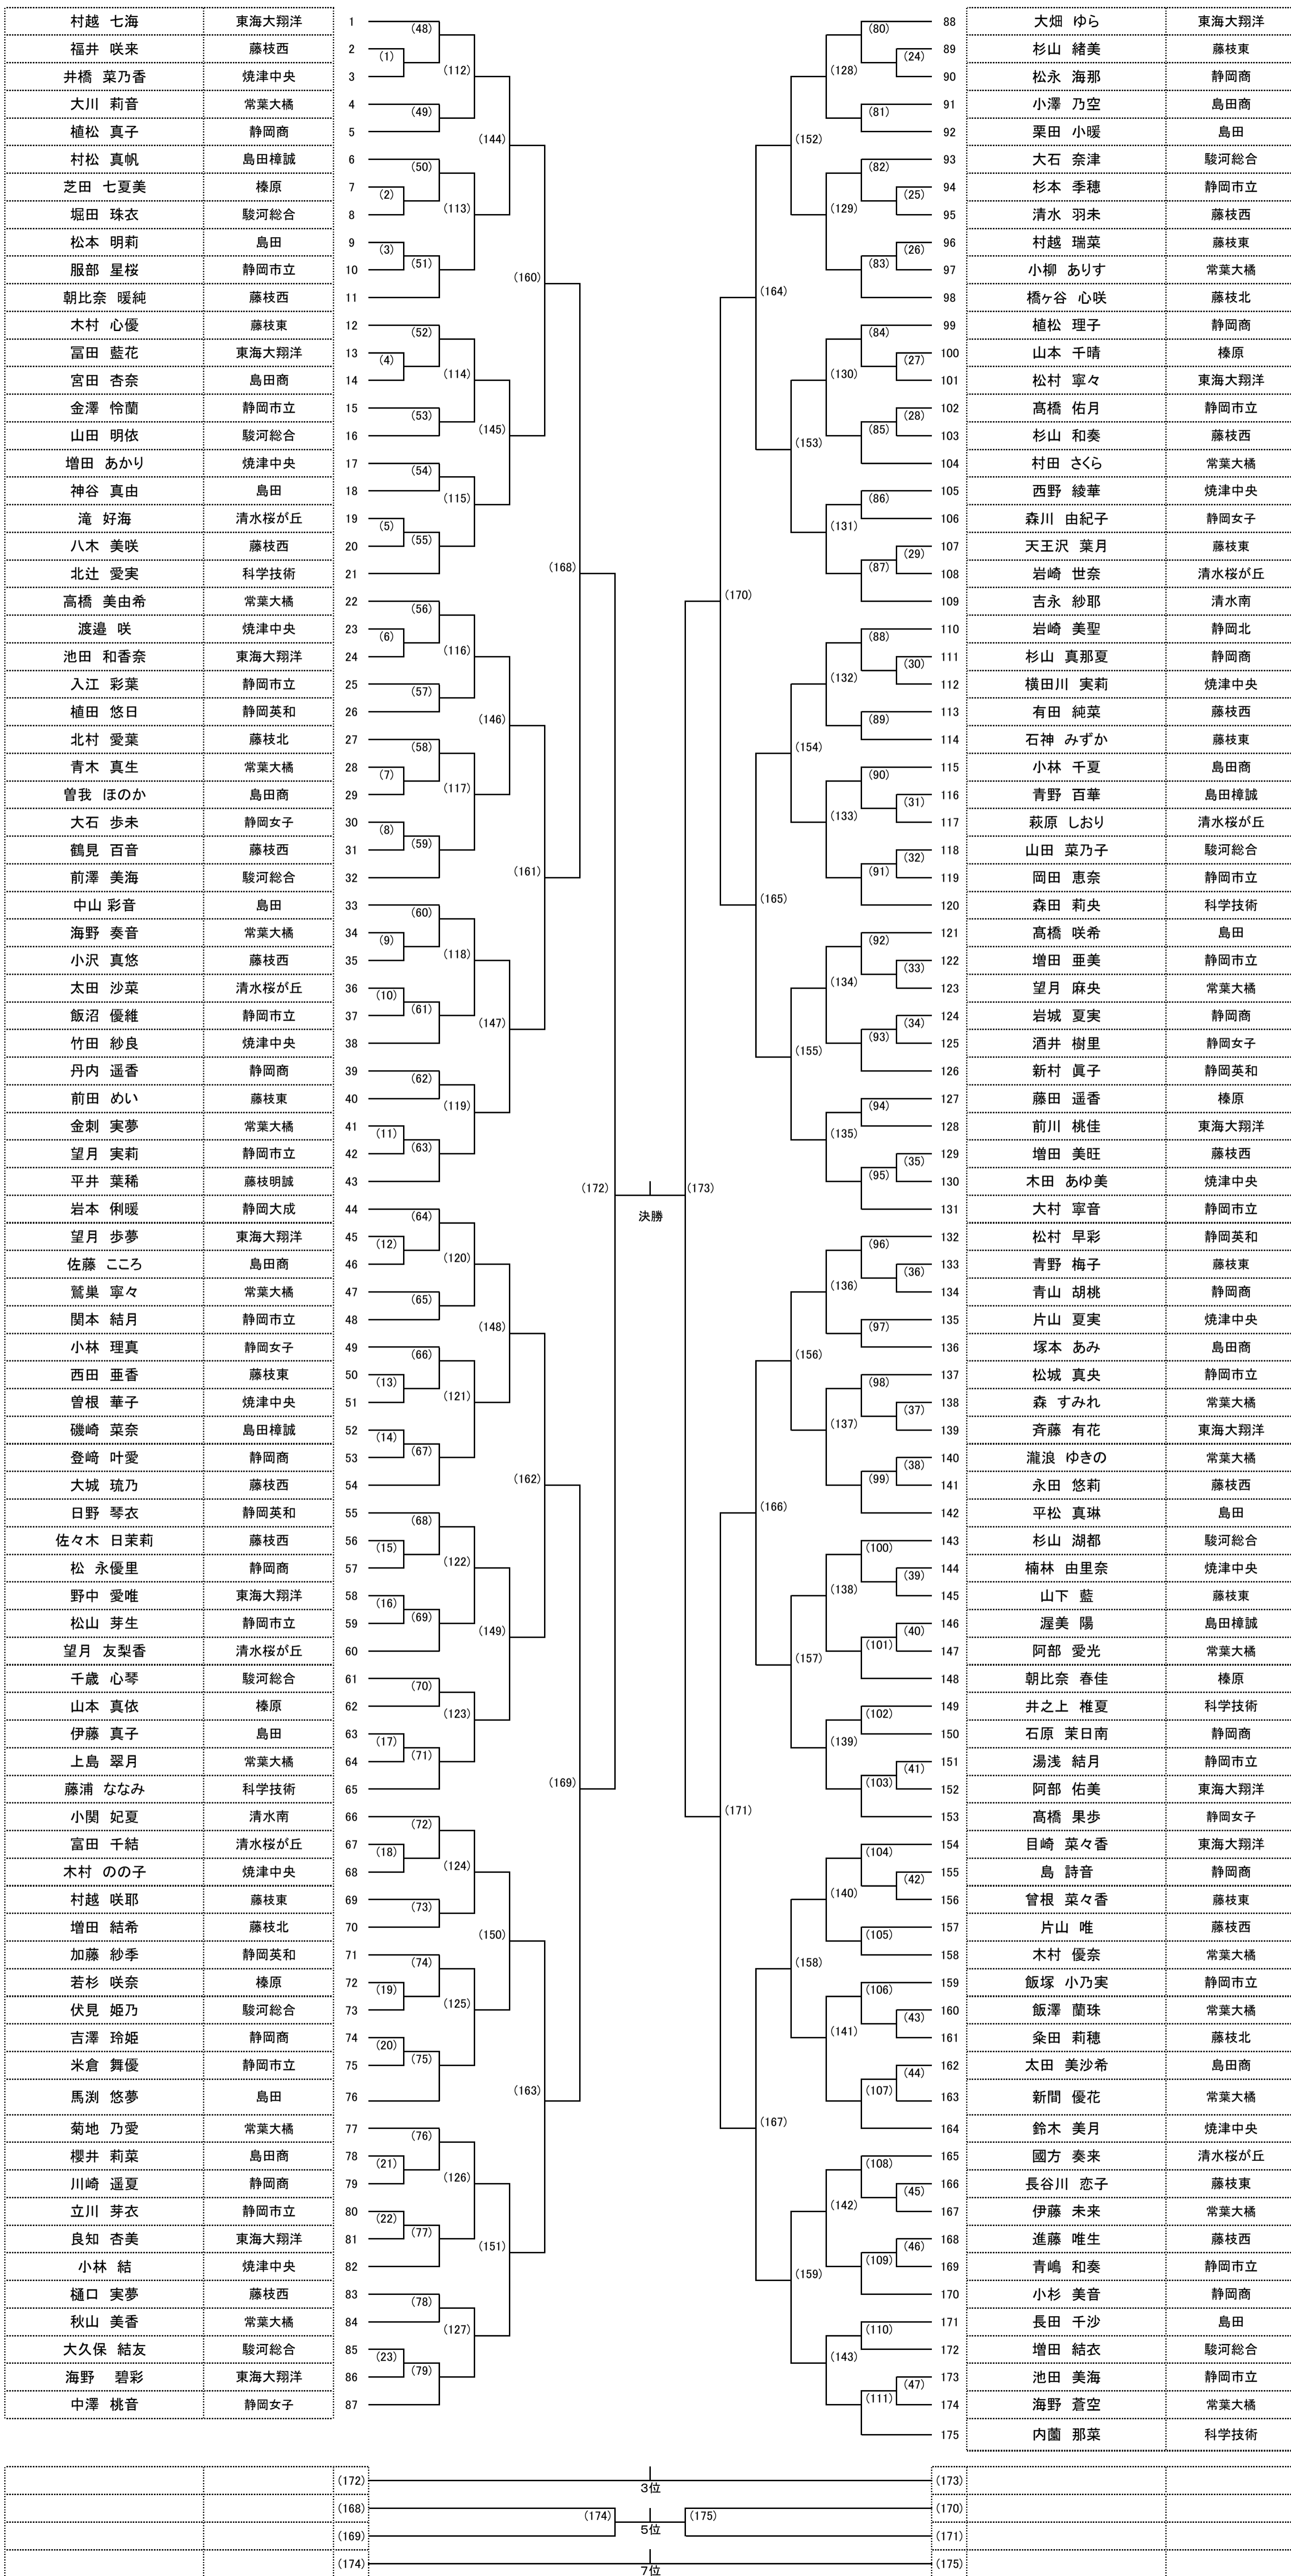

一般女子ダブルス

一般女子シングルス

初心者女子シングルス

ローズアリーナ

北川 寧々	島田商	1	(38)		52	松永 有貴	科学技術
青島 実夢	静岡商	2	(1)		53	佐野 陽菜	静岡北
今井 瞳	清水桜が丘	3		(70)	54	野間 皐希	静岡市立
大塚 真衣子	島田	4	(2)		55	岩本 侑奈	焼津中央
永嶋 心結	東海大翔洋	5		(39)	56	漆畑 美咲	静岡大成
山口 智江里	藤枝東	6	(3)		57	小泉 はな	静岡北
鈴木 琴音	静岡大成	7		(86)	58	黒田 仁心	東海大翔洋
繁田 紬	静岡北	8		(40)	59	神谷 真穂	島田商
榎守 芽里衣	駿河総合	9	(4)		60	野中 理央	藤枝東
田村優奈	藤枝明誠	10		(71)	61	杉岡 もえ	藤枝北
牧田 希星	東海大翔洋	11	(5)		62	櫻井 結花	駿河総合
前田 汐羅	藤枝東	12		(41)	63	武田美希	藤枝明誠
加藤 遼子	静岡市立	13		(94)	64	築地美樹	静岡商
大池 虹蒔	焼津中央	14		(42)	65	杉山 心咲	常葉大橋
原川 舞	島田商	15	(6)		66	深澤 ひより	駿河総合
谷澤碧	藤枝明誠	16		(72)	67	小林 和花	藤枝東
内藤 水晶	藤枝東	17	(7)		68	山内 茜莉	静岡北
安藤 千夏	静岡大成	18		(43)	69	酒井 菜名香	東海大翔洋
志村沙也果	静岡商	19		(87)	70	佐藤 日和	清水桜が丘
塩澤 美紅	駿河総合	20		(44)	71	中田二歌	藤枝明誠
安竹 葉月	静岡北	21	(8)		72	大塚 なつめ	藤枝東
堤メリッサ瞳	東海大翔洋	22		(73)	73	佐藤 胤実	静岡大成
山下 柚花	島田	23	(9)		74	小林 由依	静岡市立
武田 彩花	静岡市立	24		(45)	75	松永 珂乃	静岡商
大木 花音	清水桜が丘	25		(98)	76	入谷 心菜	島田
西谷こはく	島田樟誠	26		(46)	77	水野 佳菜	藤枝東
浜野 優美	静岡大成	27	(10)		78	赤坂 志織	静岡大成
窪野 結菜	島田商	28		(74)	79	片瀬 葵	静岡北
今井 洋子	駿河総合	29	(11)		80	高橋 陽夏子	島田
望月 ゆい子	東海大翔洋	30		(47)	81	望月 華恋	東海大翔洋
平井 奏羽	静岡北	31	(12)		82	高橋 莉璃	静岡市立
川井 凜花	科学技術	32		(88)	83	新沼 こころ	焼津中央
大和田 莉々子	藤枝東	33		(48)	84	川島 夢礼	静岡北
小田 恵美加	静岡商	34	(13)		85	岡村 奈緒	島田商
田村 瞳	静岡市立	35		(75)	86	大榎 みすず	清水桜が丘
佐野 吏胡	静岡北	36	(14)		87	松井 温音	東海大翔洋
村松 采佳	島田	37		(49)	88	豊田 心菜	藤枝北
八木結愛	藤枝明誠	38		(95)	89	白川 愛唯	静岡大成
金田 季紗	東海大翔洋	39		(50)	90	鈴木 里佳子	静岡市立
吉村 汐音	静岡北	40	(15)		91	岩崎 凜子	東海大翔洋
岸本 常葉	静岡商	41		(76)	92	谷澤のどか	藤枝明誠
村上 睦実	清水桜が丘	42	(16)		93	鈴木 映那	静岡北
寺本千優	藤枝明誠	43		(51)	94	長谷川 美春	藤枝西
ドゥラント アケミ	藤枝北	44		(89)	95	松井 那緒	静岡北
星野 嘉英	藤枝西	45	(17)		96	杉山 明日奈	東海大翔洋
伊藤 杏	藤枝東	46		(52)	97	畠山 日和	静岡市立
長田 明日美	静岡市立	47	(18)		98	長島 陽	静岡商
菅原 世奈	常葉大橋	48		(77)	99	向笠 穂香	藤枝東
杉山 はるひ	静岡大成	49	(19)		100	村松 ひなつ	島田商
關堀 真子	島田	50		(53)	101	木全 結菜	駿河総合
北西 快名	榛原	51					

	(98)	3位	(99)
	(94)	(100)	(101)
	(95)	5位	(97)
	(100)	7位	(101)
	(86)	(102)	(104)
	(87)	(106)	(107)
	(88)	(103)	(105)
	(89)	9位	(93)
	(106)	11位	(107)
	(102)	(108)	(104)
	(103)	13位	(105)
	(108)	15位	(109)