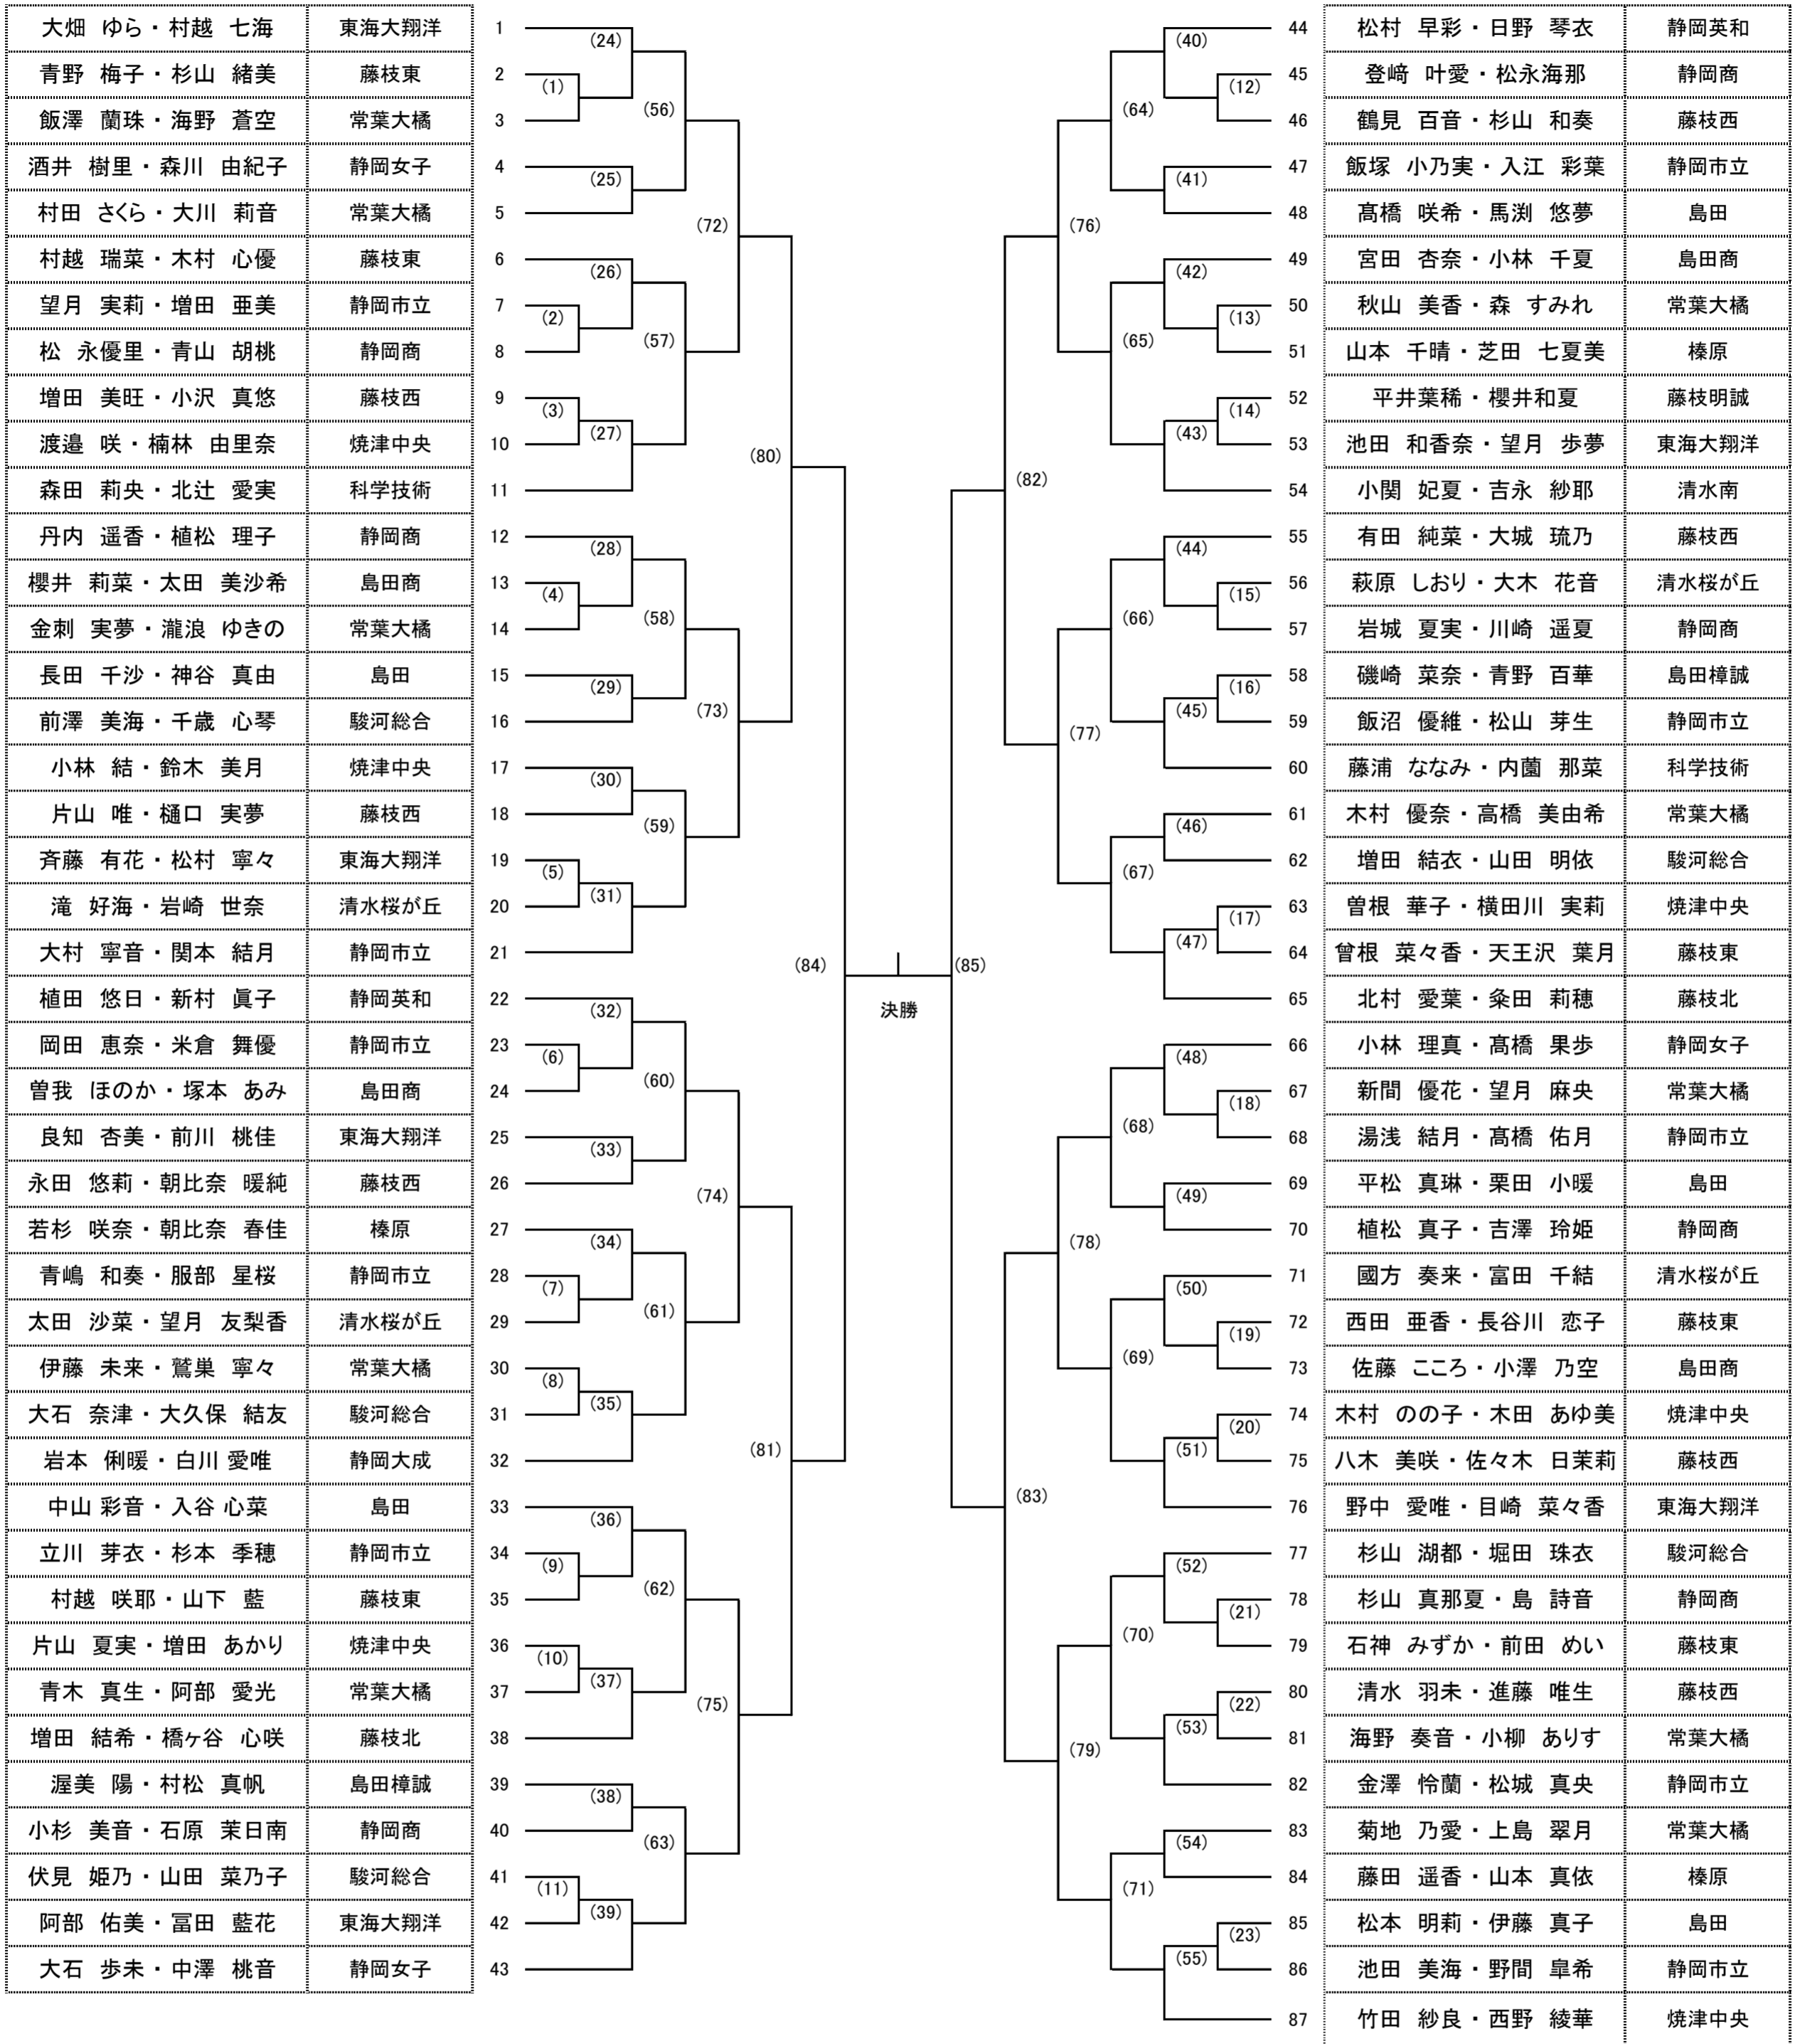

一般女子ダブルス

一般女子シングルス

初心者女子シングルス

ローズアリーナ

北川 寧々	島田商	1	(38)		52	松永 有貴	科学技術
青島 実夢	静岡商	2	(1)		53	佐野 陽菜	静岡北
今井 瞳	清水桜が丘	3		(70)	54	野間 皐希	静岡市立
大塚 真衣子	島田	4	(2)		55	岩本 侑奈	焼津中央
永嶋 心結	東海大翔洋	5		(39)	56	漆畑 美咲	静岡大成
山口 智江里	藤枝東	6	(3)		57	小泉 はな	静岡北
鈴木 琴音	静岡大成	7		(86)	58	黒田 仁心	東海大翔洋
繁田 紬	静岡北	8		(40)	59	神谷 真穂	島田商
榎守 芽里衣	駿河総合	9	(4)		60	野中 理央	藤枝東
田村優奈	藤枝明誠	10		(71)	61	杉岡 もえ	藤枝北
牧田 希星	東海大翔洋	11	(5)		62	櫻井 結花	駿河総合
前田 汐羅	藤枝東	12		(41)	63	武田美希	藤枝明誠
加藤 遼子	静岡市立	13		(94)	64	築地美樹	静岡商
大池 虹蒔	焼津中央	14		(42)	65	杉山 心咲	常葉大橋
原川 舞	島田商	15	(6)		66	深澤 ひより	駿河総合
谷澤碧	藤枝明誠	16		(72)	67	小林 和花	藤枝東
内藤 水晶	藤枝東	17	(7)		68	山内 茜莉	静岡北
安藤 千夏	静岡大成	18		(43)	69	酒井 菜名香	東海大翔洋
志村沙也果	静岡商	19		(87)	70	佐藤 日和	清水桜が丘
塩澤 美紅	駿河総合	20		(44)	71	中田二歌	藤枝明誠
安竹 葉月	静岡北	21	(8)		72	大塚 なつめ	藤枝東
堤メリッサ瞳	東海大翔洋	22		(73)	73	佐藤 胤実	静岡大成
山下 柚花	島田	23	(9)		74	小林 由依	静岡市立
武田 彩花	静岡市立	24		(45)	75	松永 珂乃	静岡商
大木 花音	清水桜が丘	25		(98)	76	入谷 心菜	島田
西谷こはく	島田樟誠	26		(46)	77	水野 佳菜	藤枝東
浜野 優美	静岡大成	27	(10)		78	赤坂 志織	静岡大成
窪野 結菜	島田商	28		(74)	79	片瀬 葵	静岡北
今井 洋子	駿河総合	29	(11)		80	高橋 陽夏子	島田
望月 ゆい子	東海大翔洋	30		(47)	81	望月 華恋	東海大翔洋
平井 奏羽	静岡北	31	(12)		82	高橋 莉璃	静岡市立
川井 凜花	科学技術	32		(88)	83	新沼 こころ	焼津中央
大和田 莉々子	藤枝東	33		(48)	84	川島 夢礼	静岡北
小田 恵美加	静岡商	34	(13)		85	岡村 奈緒	島田商
田村 瞳	静岡市立	35		(75)	86	大榎 みすず	清水桜が丘
佐野 吏胡	静岡北	36	(14)		87	松井 温音	東海大翔洋
村松 采佳	島田	37		(49)	88	豊田 心菜	藤枝北
八木結愛	藤枝明誠	38		(95)	89	白川 愛唯	静岡大成
金田 季紗	東海大翔洋	39		(50)	90	鈴木 里佳子	静岡市立
吉村 汐音	静岡北	40	(15)		91	岩崎 凜子	東海大翔洋
岸本 常葉	静岡商	41		(76)	92	谷澤のどか	藤枝明誠
村上 睦実	清水桜が丘	42	(16)		93	鈴木 映那	静岡北
寺本千優	藤枝明誠	43		(51)	94	長谷川 美春	藤枝西
ドゥラント アケミ	藤枝北	44		(89)	95	松井 那緒	静岡北
星野 嘉英	藤枝西	45	(17)		96	杉山 明日奈	東海大翔洋
伊藤 杏	藤枝東	46		(52)	97	畠山 日和	静岡市立
長田 明日美	静岡市立	47	(18)		98	長島 陽	静岡商
菅原 世奈	常葉大橋	48		(77)	99	向笠 穂香	藤枝東
杉山 はるひ	静岡大成	49	(19)		100	村松 ひなつ	島田商
關堀 真子	島田	50		(53)	101	木全 結菜	駿河総合
北西 快名	榛原	51					

	(98)	3位	(99)
	(94)	(100)	(101)
	(95)	5位	(97)
	(100)	7位	(101)
	(86)	(102)	(104)
	(87)	(106)	(107)
	(88)	(103)	(105)
	(89)	9位	(93)
	(106)	11位	(107)
	(102)	(108)	(104)
	(103)	13位	(105)
	(108)	15位	(109)