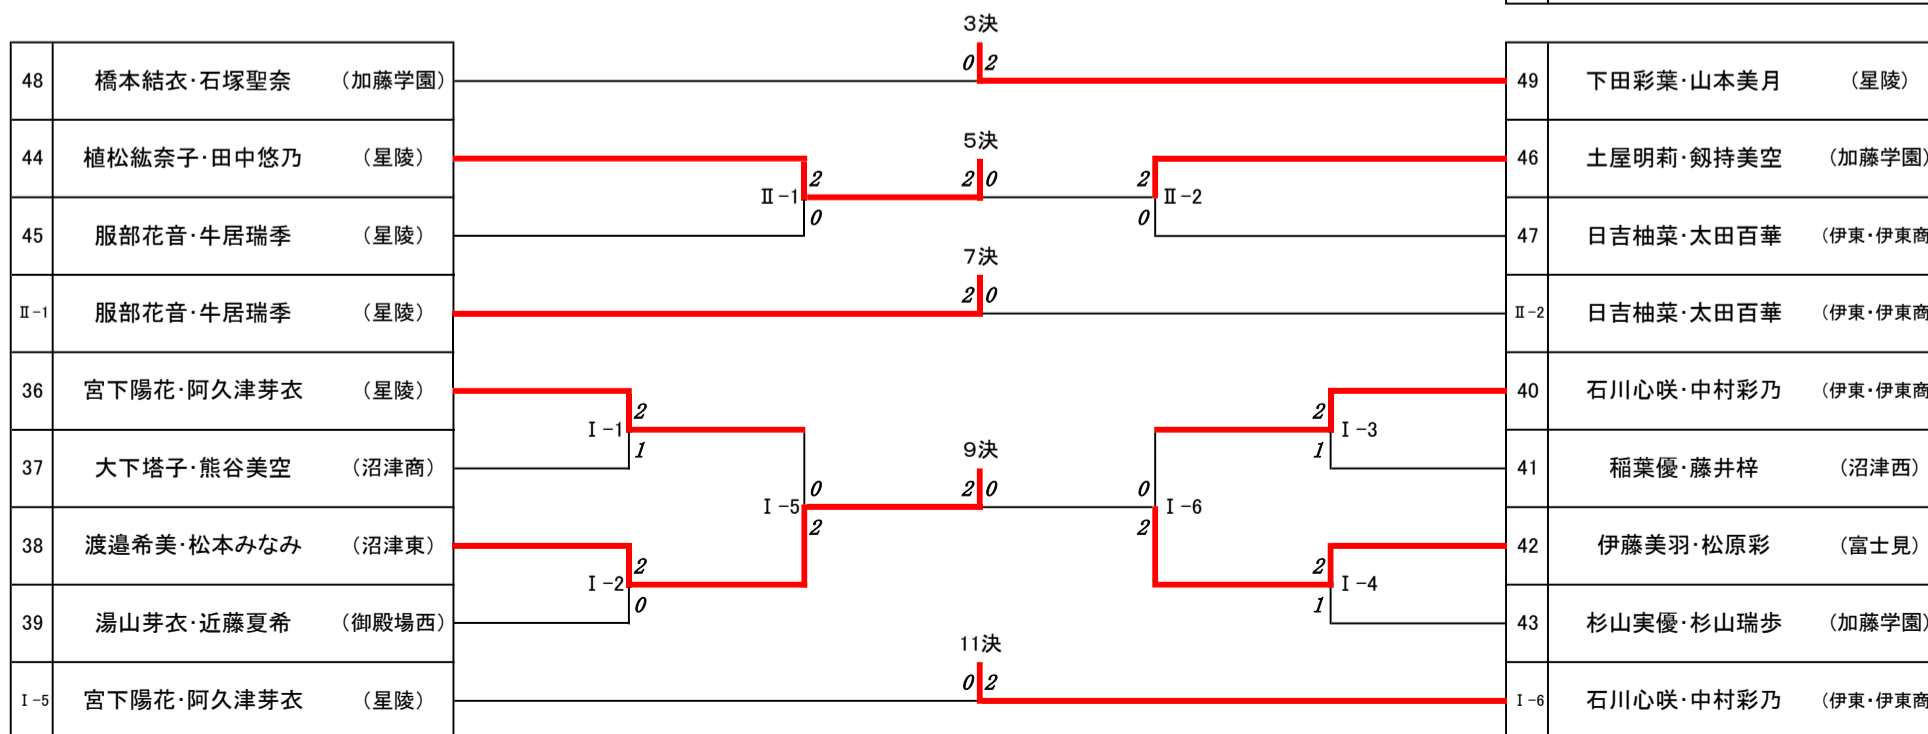

令和4年度 静岡県高等学校新人大会バドミントン競技 東部地区予選【2年男子ダブルス】

2022.9.17 沼津市民体育館

令和4年度 静岡県高等学校新人大会バドミントン競技 東部地区予選【2年男子シングルス】

静岡県高等学校新人大会バドミントン競技 東部地区予選【2年女子ダブルス】

2022.9.23 裾野市民体育館

静岡県高等学校新人大会バドミントン競技 東部地区予選【2年女子シングルス】

2022.10.01 富士市立富士川体育館