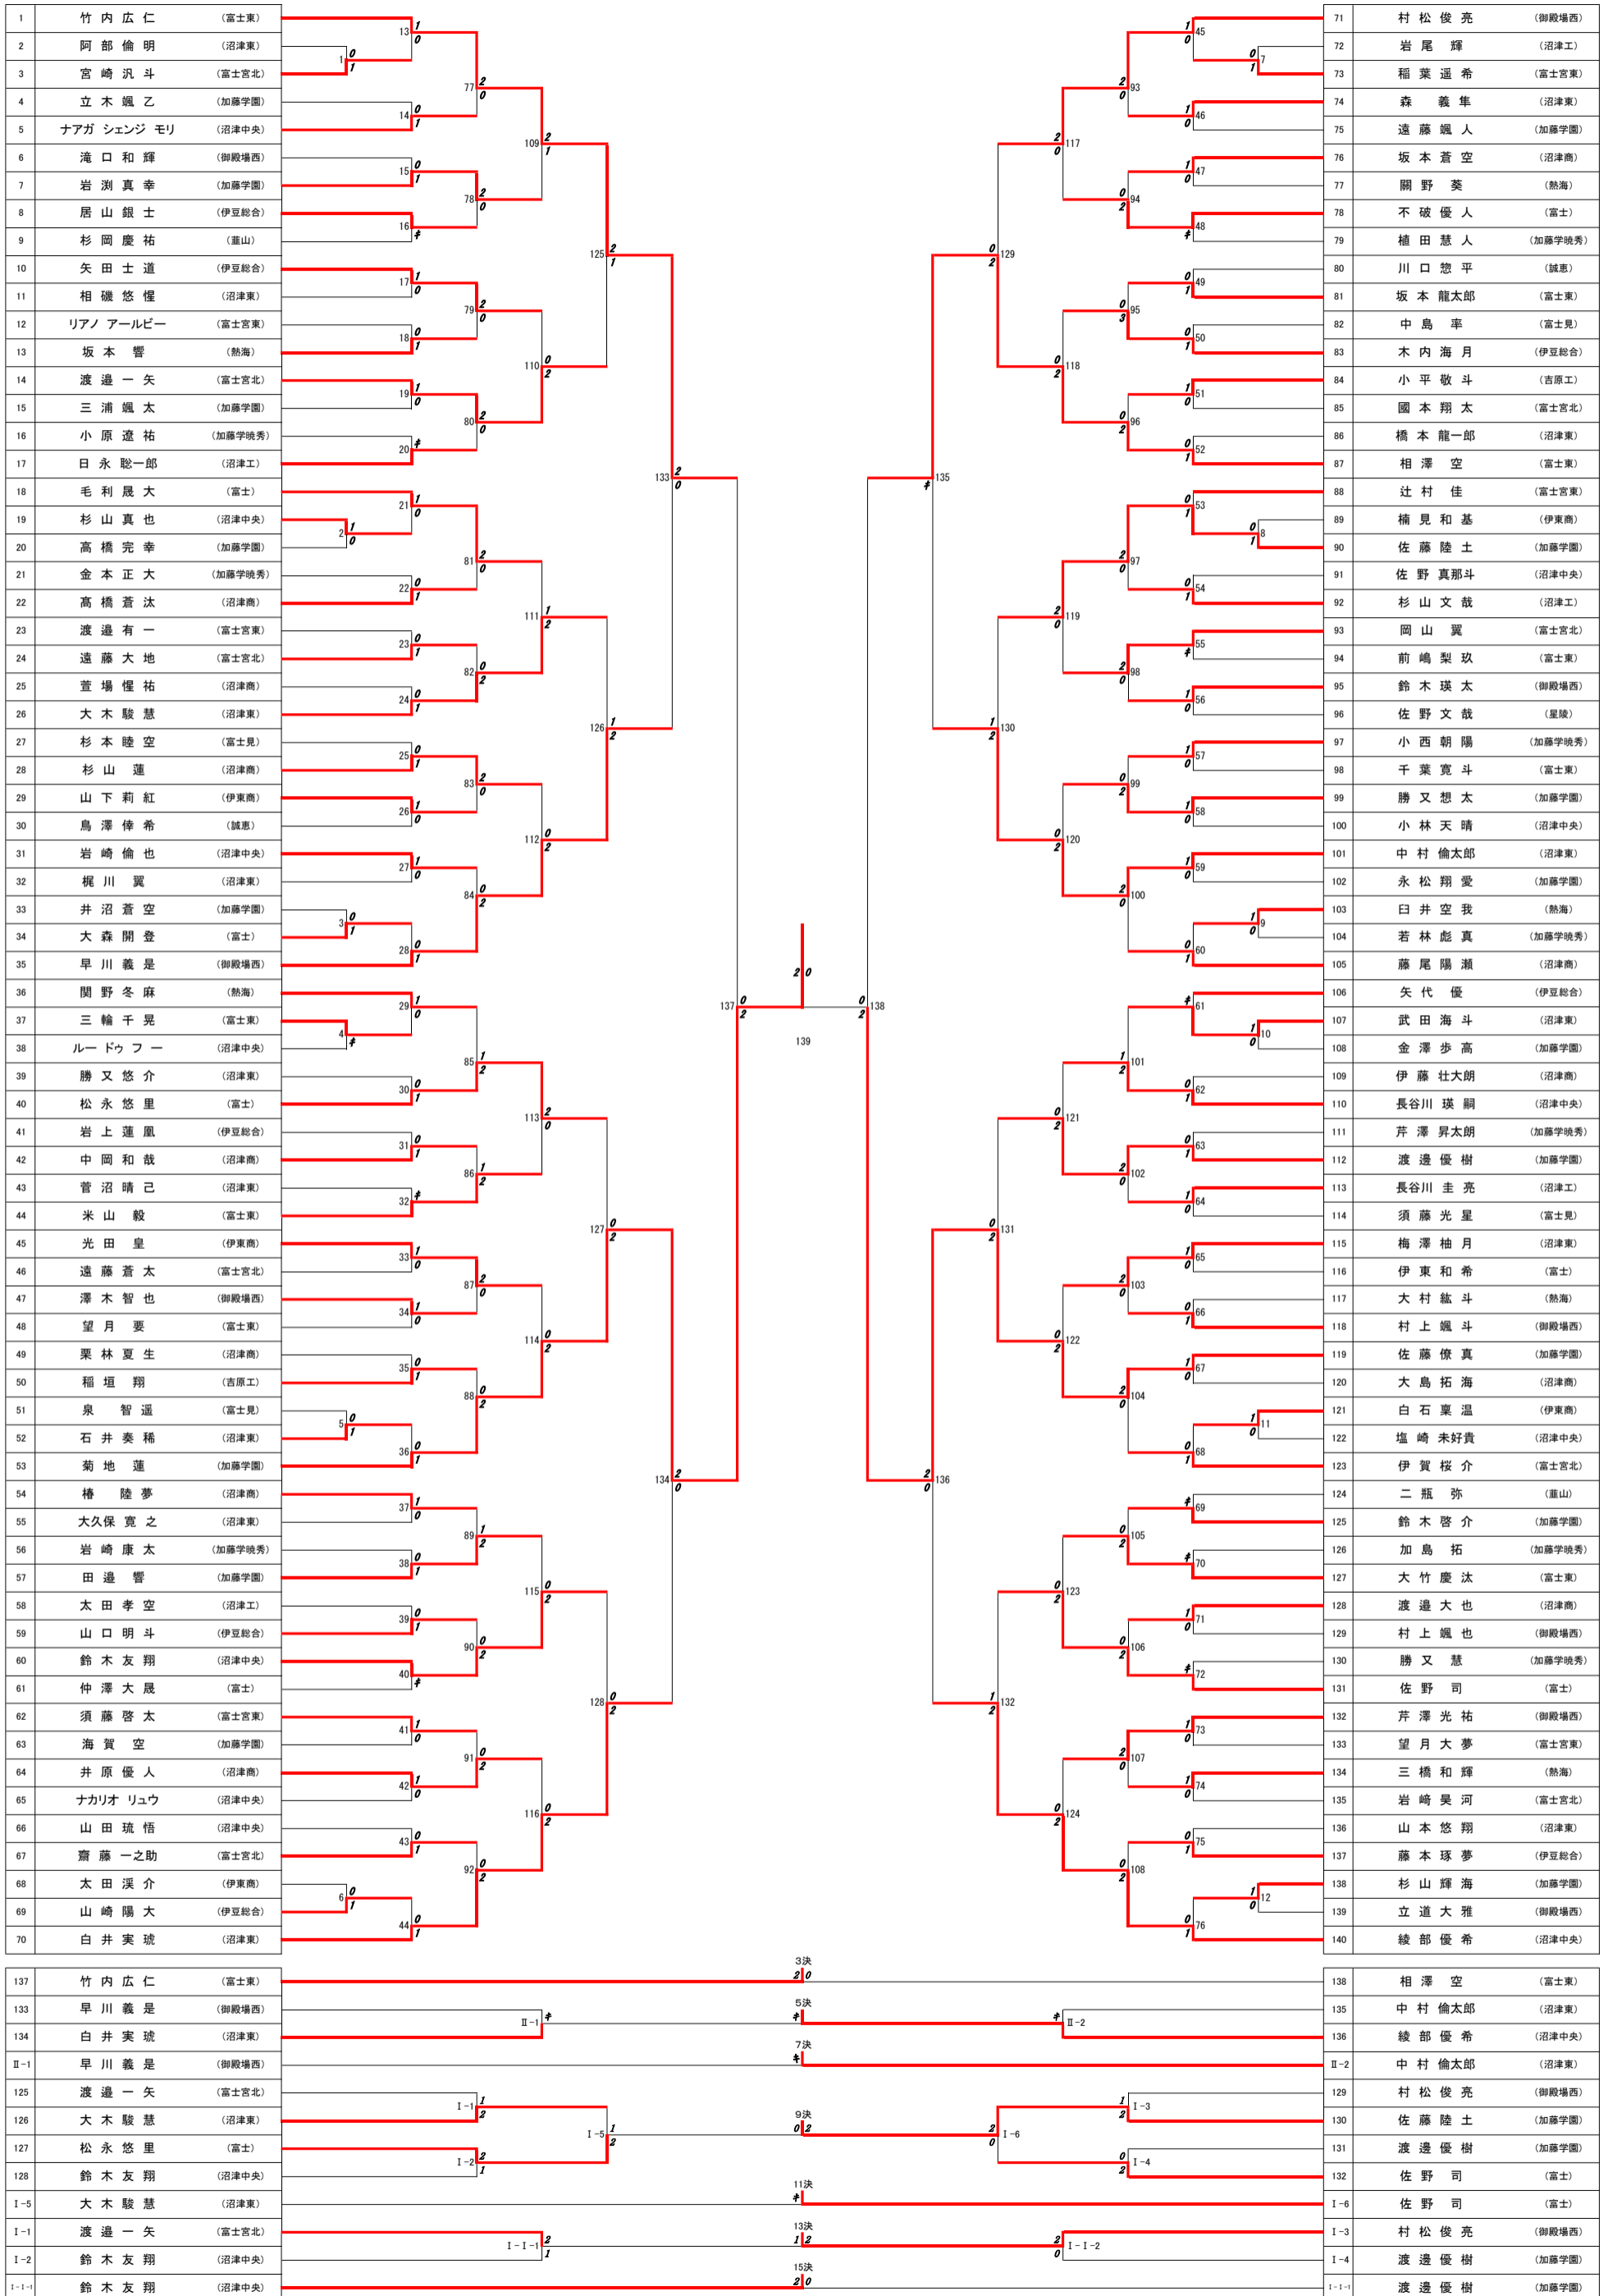

令和4年度 静岡県高等学校新人大会バドミントン競技 東部地区予選【2年男子ダブルス】

2022.9.17 沼津市民体育館

令和4年度 静岡県高等学校新人大会バドミントン競技 東部地区予選【2年男子シングルス】

静岡県高等学校新人大会バドミントン競技 東部地区予選【2年女子ダブルス】

2022.9.23 裾野市民体育館

静岡県高等学校新人大会バドミントン競技 東部地区予選【2年女子シングルス】

2022.10.01 富士市立富士川体育館

令和4年度静岡県高等学校新人大会バドミントン競技東部地区予選
 令和4年10月1日
 富士川体育館
 男子学校対抗

令和4年度静岡県高等学校新人大会バドミントン競技東部地区予選

R4.10.2

富士見高等学校

女子学校対抗

令和4年度 静岡県高等学校新人大会バドミントン競技 東部地区予選 1年女子ダブルス

2022.9.23 裾野市民体育館

1	曾根原彩生・山田安香璃 (加藤学暁秀)	2	17	後藤芽桜・高井理歩 (沼津中央)
2	岩崎美結・土屋志優 (加藤学園)	0	18	鈴木葵・伊藤開耶 (加藤学暁秀)
3	清水若葉・松永夏美 (沼津東)	0	19	森穂ノ花・小野朱璃 (富士宮北)
4	渋谷穂華・内田遥夏 (沼津中央)	2	20	立林穂香・森結菜 (沼津西)
5	波多野月奈・加藤優奈 (韭山)	0	21	北野ひかる・太田莞愛 (伊豆総合)
6	小島歩佳・櫻井なな (沼津西)	2	22	鈴木愛心・植松心希 (加藤学園)
7	長谷川心夢・川口紗奈 (沼津中央)	0	23	三澤乙葉・後藤優亜 (吉原)
8	吉野由唯・二又川真衣 (富士宮北)	2	24	中西さくら・本間涼楓 (沼津東)
9	山本莉瑚・植松璃乃 (加藤学園)	2	25	斉藤花歩・市澤知里香 (吉原)
10	遠藤杏華・近藤望夢 (富士宮北)	0	26	藤原莉緒・石倉優 (沼津東)
11	秋山凜・牛荻若芽 (富士)	2	27	清瀬双葉・佐野菜々美 (沼津中央)
12	杉本麻緒・望月愛 (富士見)	1	28	伊藤瑠花・李莉奈 (富士)
13	望月茉弥・深澤古都美 (富士宮東)	0	29	塩谷きらり・山田有里彩 (加藤学園)
14	佐藤綾香・丸山ひかり (吉原)	2	30	内田絢音・西村果保 (韭山)
15	田代明日香・杉山幸 (沼津中央)	0	31	小倉愛偉樹・森野万葉 (沼津西)
16	高田凜香・坂本優那 (沼津西)	2	32	大畑文乃・林美月 (加藤学暁秀)
		3位		
29	高田凜香・坂本優那 (沼津西)	0	30	後藤芽桜・高井理歩 (沼津中央)
25	小島歩佳・櫻井なな (沼津西)	2	27	北野ひかる・太田莞愛 (伊豆総合)
26	山本莉瑚・植松璃乃 (加藤学園)	0	28	伊藤瑠花・李莉奈 (富士)
II-1	山本莉瑚・植松璃乃 (加藤学園)	0	II-2	北野ひかる・太田莞愛 (伊豆総合)
17	渋谷穂華・内田遥夏 (沼津中央)	2	21	森穂ノ花・小野朱璃 (富士宮北)
18	吉野由唯・二又川真衣 (富士宮北)	0	22	中西さくら・本間涼楓 (沼津東)
19	秋山凜・牛荻若芽 (富士)	0	23	斉藤花歩・市澤知里香 (吉原)
20	佐藤綾香・丸山ひかり (吉原)	2	24	内田絢音・西村果保 (韭山)
		5位		
		0		
		7位		
		0		
		9位		
		2		
		0		