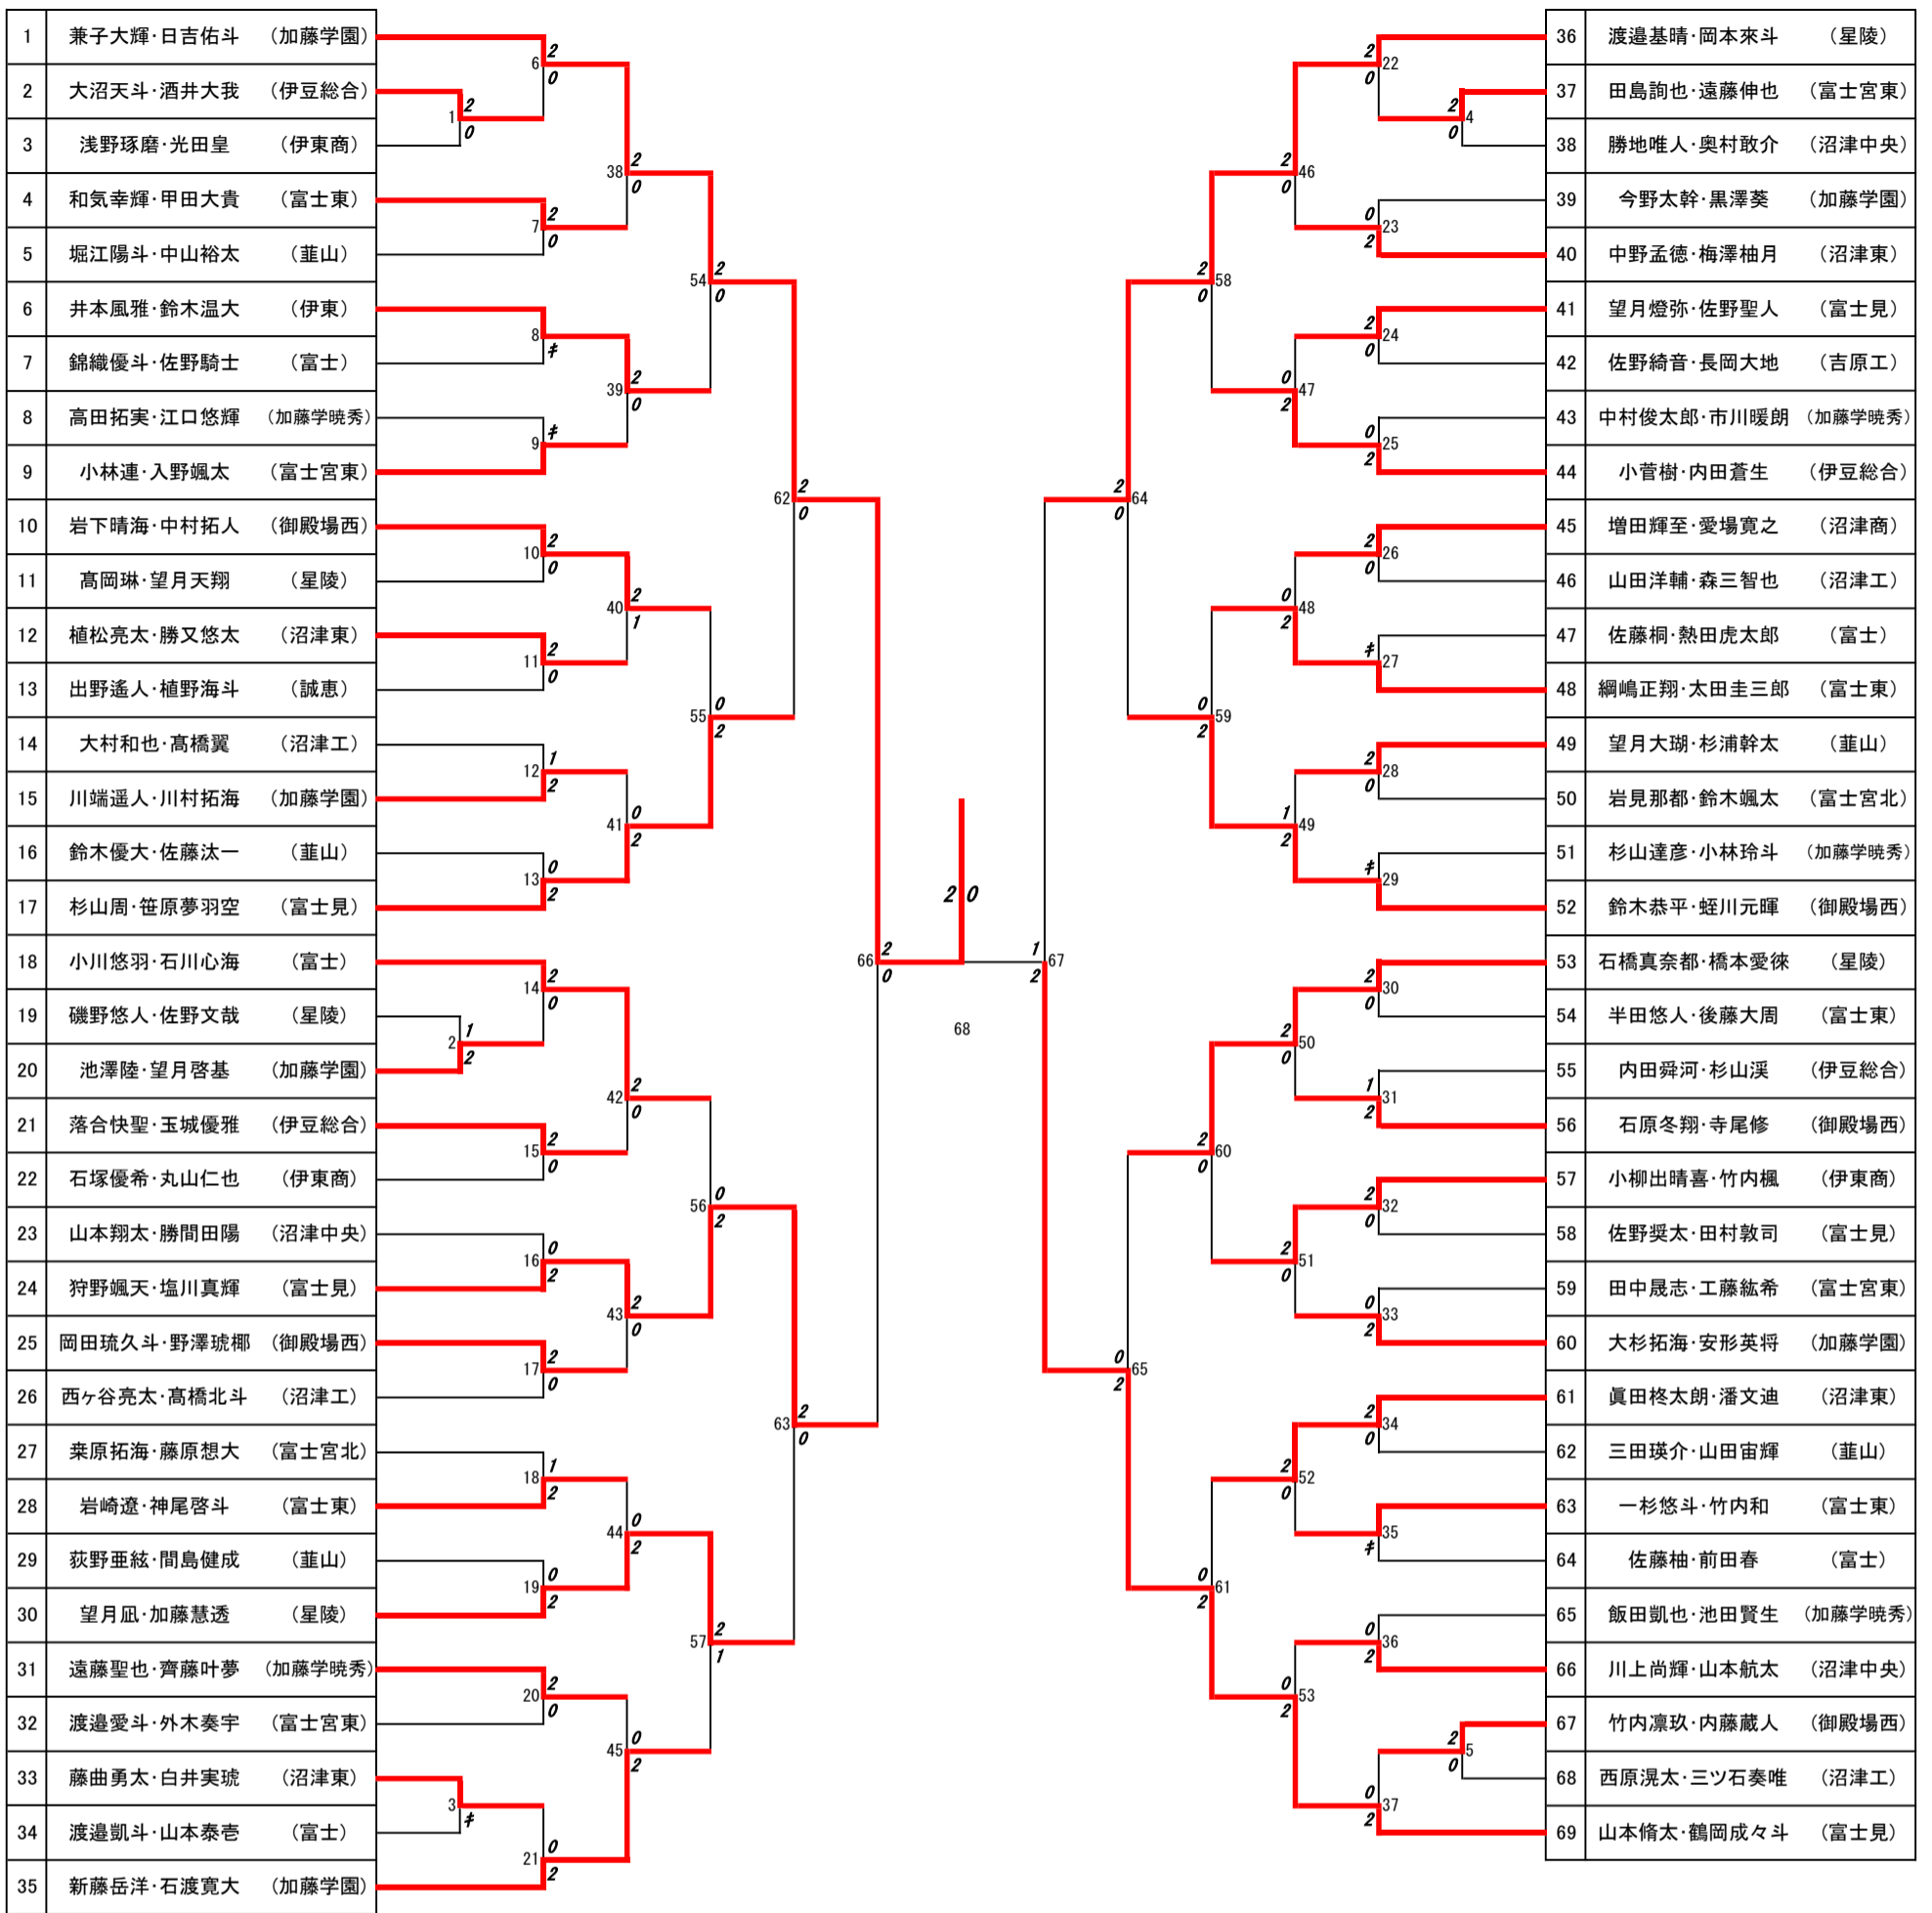

令和4年度 静岡県高等学校新人大会バドミントン競技 東部地区予選【2年男子ダブルス】

2022.9.17 沼津市民体育館

令和4年度 静岡県高等学校新人大会バドミントン競技 東部地区予選【2年男子シングルス】

静岡県高等学校新人大会バドミントン競技 東部地区予選【2年女子ダブルス】

2022.9.23 裾野市民体育館

静岡県高等学校新人大会バドミントン競技 東部地区予選【2年女子シングルス】

2022.10.01 富士市立富士川体育館

令和4年度静岡県高等学校新人大会バドミントン競技東部地区予選
 令和4年10月1日
 富士川体育館
 男子学校対抗

令和4年度静岡県高等学校新人大会バドミントン競技東部地区予選

R4.10.2

富士見高等学校

女子学校対抗

令和4年度 静岡県高等学校新人大会バドミントン競技 東部地区予選 1年女子ダブルス

2022.9.23 裾野市民体育館

1	曾根原彩生・山田安香璃 (加藤学暁秀)	2	17	後藤芽桜・高井理歩 (沼津中央)
2	岩崎美結・土屋志優 (加藤学園)	0	18	鈴木葵・伊藤開耶 (加藤学暁秀)
3	清水若葉・松永夏美 (沼津東)	0	19	森穂ノ花・小野朱璃 (富士宮北)
4	渋谷穂華・内田遥夏 (沼津中央)	2	20	立林穂香・森結菜 (沼津西)
5	波多野月奈・加藤優奈 (韭山)	0	21	北野ひかる・太田莞愛 (伊豆総合)
6	小島歩佳・櫻井なな (沼津西)	2	22	鈴木愛心・植松心希 (加藤学園)
7	長谷川心夢・川口紗奈 (沼津中央)	0	23	三澤乙葉・後藤優亜 (吉原)
8	吉野由唯・二又川真衣 (富士宮北)	2	24	中西さくら・本間涼楓 (沼津東)
9	山本莉瑚・植松璃乃 (加藤学園)	2	25	斉藤花歩・市澤知里香 (吉原)
10	遠藤杏華・近藤望夢 (富士宮北)	0	26	藤原莉緒・石倉優 (沼津東)
11	秋山凜・牛荻若芽 (富士)	2	27	清瀬双葉・佐野菜々美 (沼津中央)
12	杉本麻緒・望月愛 (富士見)	1	28	伊藤瑠花・李莉奈 (富士)
13	望月茉弥・深澤古都美 (富士宮東)	0	29	塩谷きらり・山田有里彩 (加藤学園)
14	佐藤綾香・丸山ひかり (吉原)	2	30	内田絢音・西村果保 (韭山)
15	田代明日香・杉山幸 (沼津中央)	0	31	小倉愛偉樹・森野万葉 (沼津西)
16	高田凜香・坂本優那 (沼津西)	2	32	大畑文乃・林美月 (加藤学暁秀)
		3位		
29	高田凜香・坂本優那 (沼津西)	0	30	後藤芽桜・高井理歩 (沼津中央)
25	小島歩佳・櫻井なな (沼津西)	2	27	北野ひかる・太田莞愛 (伊豆総合)
26	山本莉瑚・植松璃乃 (加藤学園)	0	28	伊藤瑠花・李莉奈 (富士)
II-1	山本莉瑚・植松璃乃 (加藤学園)	0	II-2	北野ひかる・太田莞愛 (伊豆総合)
17	渋谷穂華・内田遥夏 (沼津中央)	2	21	森穂ノ花・小野朱璃 (富士宮北)
18	吉野由唯・二又川真衣 (富士宮北)	0	22	中西さくら・本間涼楓 (沼津東)
19	秋山凜・牛荻若芽 (富士)	0	23	斉藤花歩・市澤知里香 (吉原)
20	佐藤綾香・丸山ひかり (吉原)	2	24	内田絢音・西村果保 (韭山)
		5位		
		0		
		7位		
		0		
		9位		
		2		
		0		