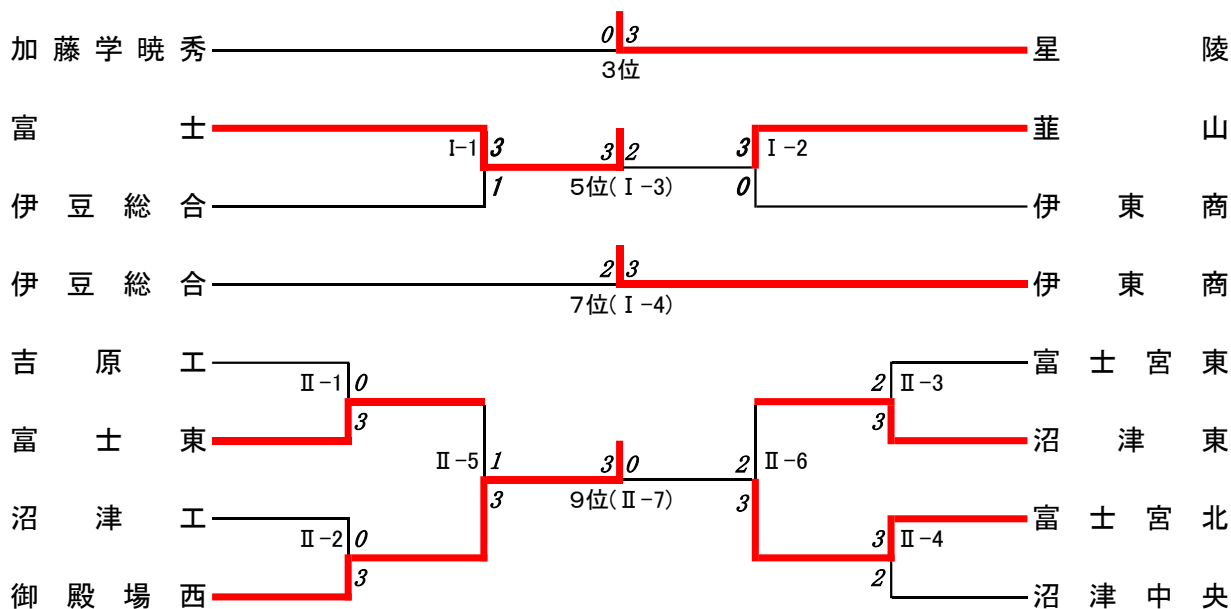

令和4年度静岡県高等学校新人大会バドミントン競技東部地区予選
令和4年10月1日
富士川体育館
男子学校対抗