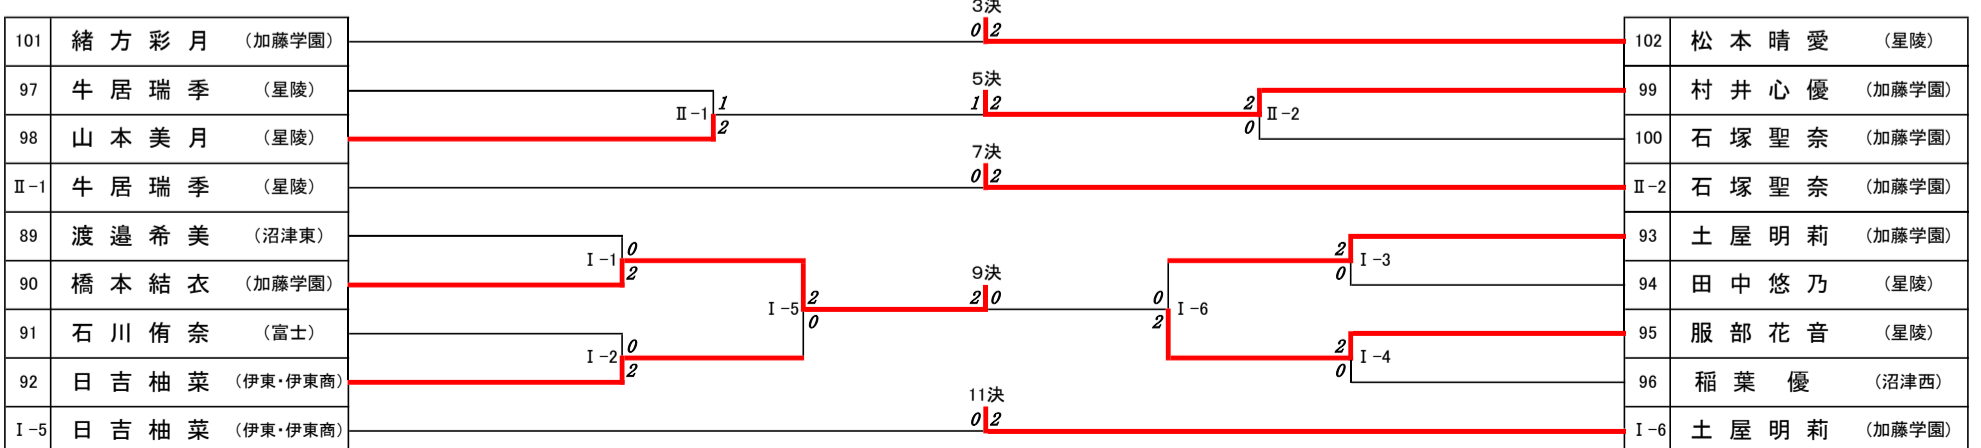

令和4年度 静岡県高等学校新人大会バドミントン競技 東部地区予選【2年男子ダブルス】

2022.9.17 沼津市民体育館

令和4年度 静岡県高等学校新人大会バドミントン競技 東部地区予選【2年男子シングルス】

静岡県高等学校新人大会バドミントン競技 東部地区予選【2年女子ダブルス】

2022.9.23 裾野市民体育館

静岡県高等学校新人大会バドミントン競技 東部地区予選【2年女子シングルス】

2022.10.01 富士市立富士川体育館

令和4年度静岡県高等学校新人大会バドミントン競技東部地区予選
 令和4年10月1日
 富士川体育館
 男子学校対抗

令和4年度静岡県高等学校新人大会バドミントン競技東部地区予選

R4.10.2

富士見高等学校

女子学校対抗

令和4年度 静岡県高等学校新人大会バドミントン競技 東部地区予選 1年女子ダブルス

2022.9.23 裾野市民体育館

1	曾根原彩生・山田安香璃 (加藤学暁秀)	2	17	後藤芽桜・高井理歩 (沼津中央)
2	岩崎美結・土屋志優 (加藤学園)	0	18	鈴木葵・伊藤開耶 (加藤学暁秀)
3	清水若葉・松永夏美 (沼津東)	0	19	森穂ノ花・小野朱璃 (富士宮北)
4	渋谷穂華・内田遥夏 (沼津中央)	2	20	立林穂香・森結菜 (沼津西)
5	波多野月奈・加藤優奈 (韭山)	0	21	北野ひかる・太田莞愛 (伊豆総合)
6	小島歩佳・櫻井なな (沼津西)	2	22	鈴木愛心・植松心希 (加藤学園)
7	長谷川心夢・川口紗奈 (沼津中央)	0	23	三澤乙葉・後藤優亜 (吉原)
8	吉野由唯・二又川真衣 (富士宮北)	2	24	中西さくら・本間涼楓 (沼津東)
9	山本莉瑚・植松璃乃 (加藤学園)	2	25	斉藤花歩・市澤知里香 (吉原)
10	遠藤杏華・近藤望夢 (富士宮北)	0	26	藤原莉緒・石倉優 (沼津東)
11	秋山凜・牛荻若芽 (富士)	2	27	清瀬双葉・佐野菜々美 (沼津中央)
12	杉本麻緒・望月愛 (富士見)	1	28	伊藤瑠花・李莉奈 (富士)
13	望月茉弥・深澤古都美 (富士宮東)	0	29	塩谷きらり・山田有里彩 (加藤学園)
14	佐藤綾香・丸山ひかり (吉原)	2	30	内田絢音・西村果保 (韭山)
15	田代明日香・杉山幸 (沼津中央)	0	31	小倉愛偉樹・森野万葉 (沼津西)
16	高田凜香・坂本優那 (沼津西)	2	32	大畑文乃・林美月 (加藤学暁秀)
		3位		
29	高田凜香・坂本優那 (沼津西)	0	30	後藤芽桜・高井理歩 (沼津中央)
25	小島歩佳・櫻井なな (沼津西)	2	27	北野ひかる・太田莞愛 (伊豆総合)
26	山本莉瑚・植松璃乃 (加藤学園)	0	28	伊藤瑠花・李莉奈 (富士)
II-1	山本莉瑚・植松璃乃 (加藤学園)	0	II-2	北野ひかる・太田莞愛 (伊豆総合)
17	渋谷穂華・内田遥夏 (沼津中央)	2	21	森穂ノ花・小野朱璃 (富士宮北)
18	吉野由唯・二又川真衣 (富士宮北)	0	22	中西さくら・本間涼楓 (沼津東)
19	秋山凜・牛荻若芽 (富士)	0	23	斉藤花歩・市澤知里香 (吉原)
20	佐藤綾香・丸山ひかり (吉原)	2	24	内田絢音・西村果保 (韭山)
		5位		
		0		
		7位		
		0		
		9位		
		2		
		0		