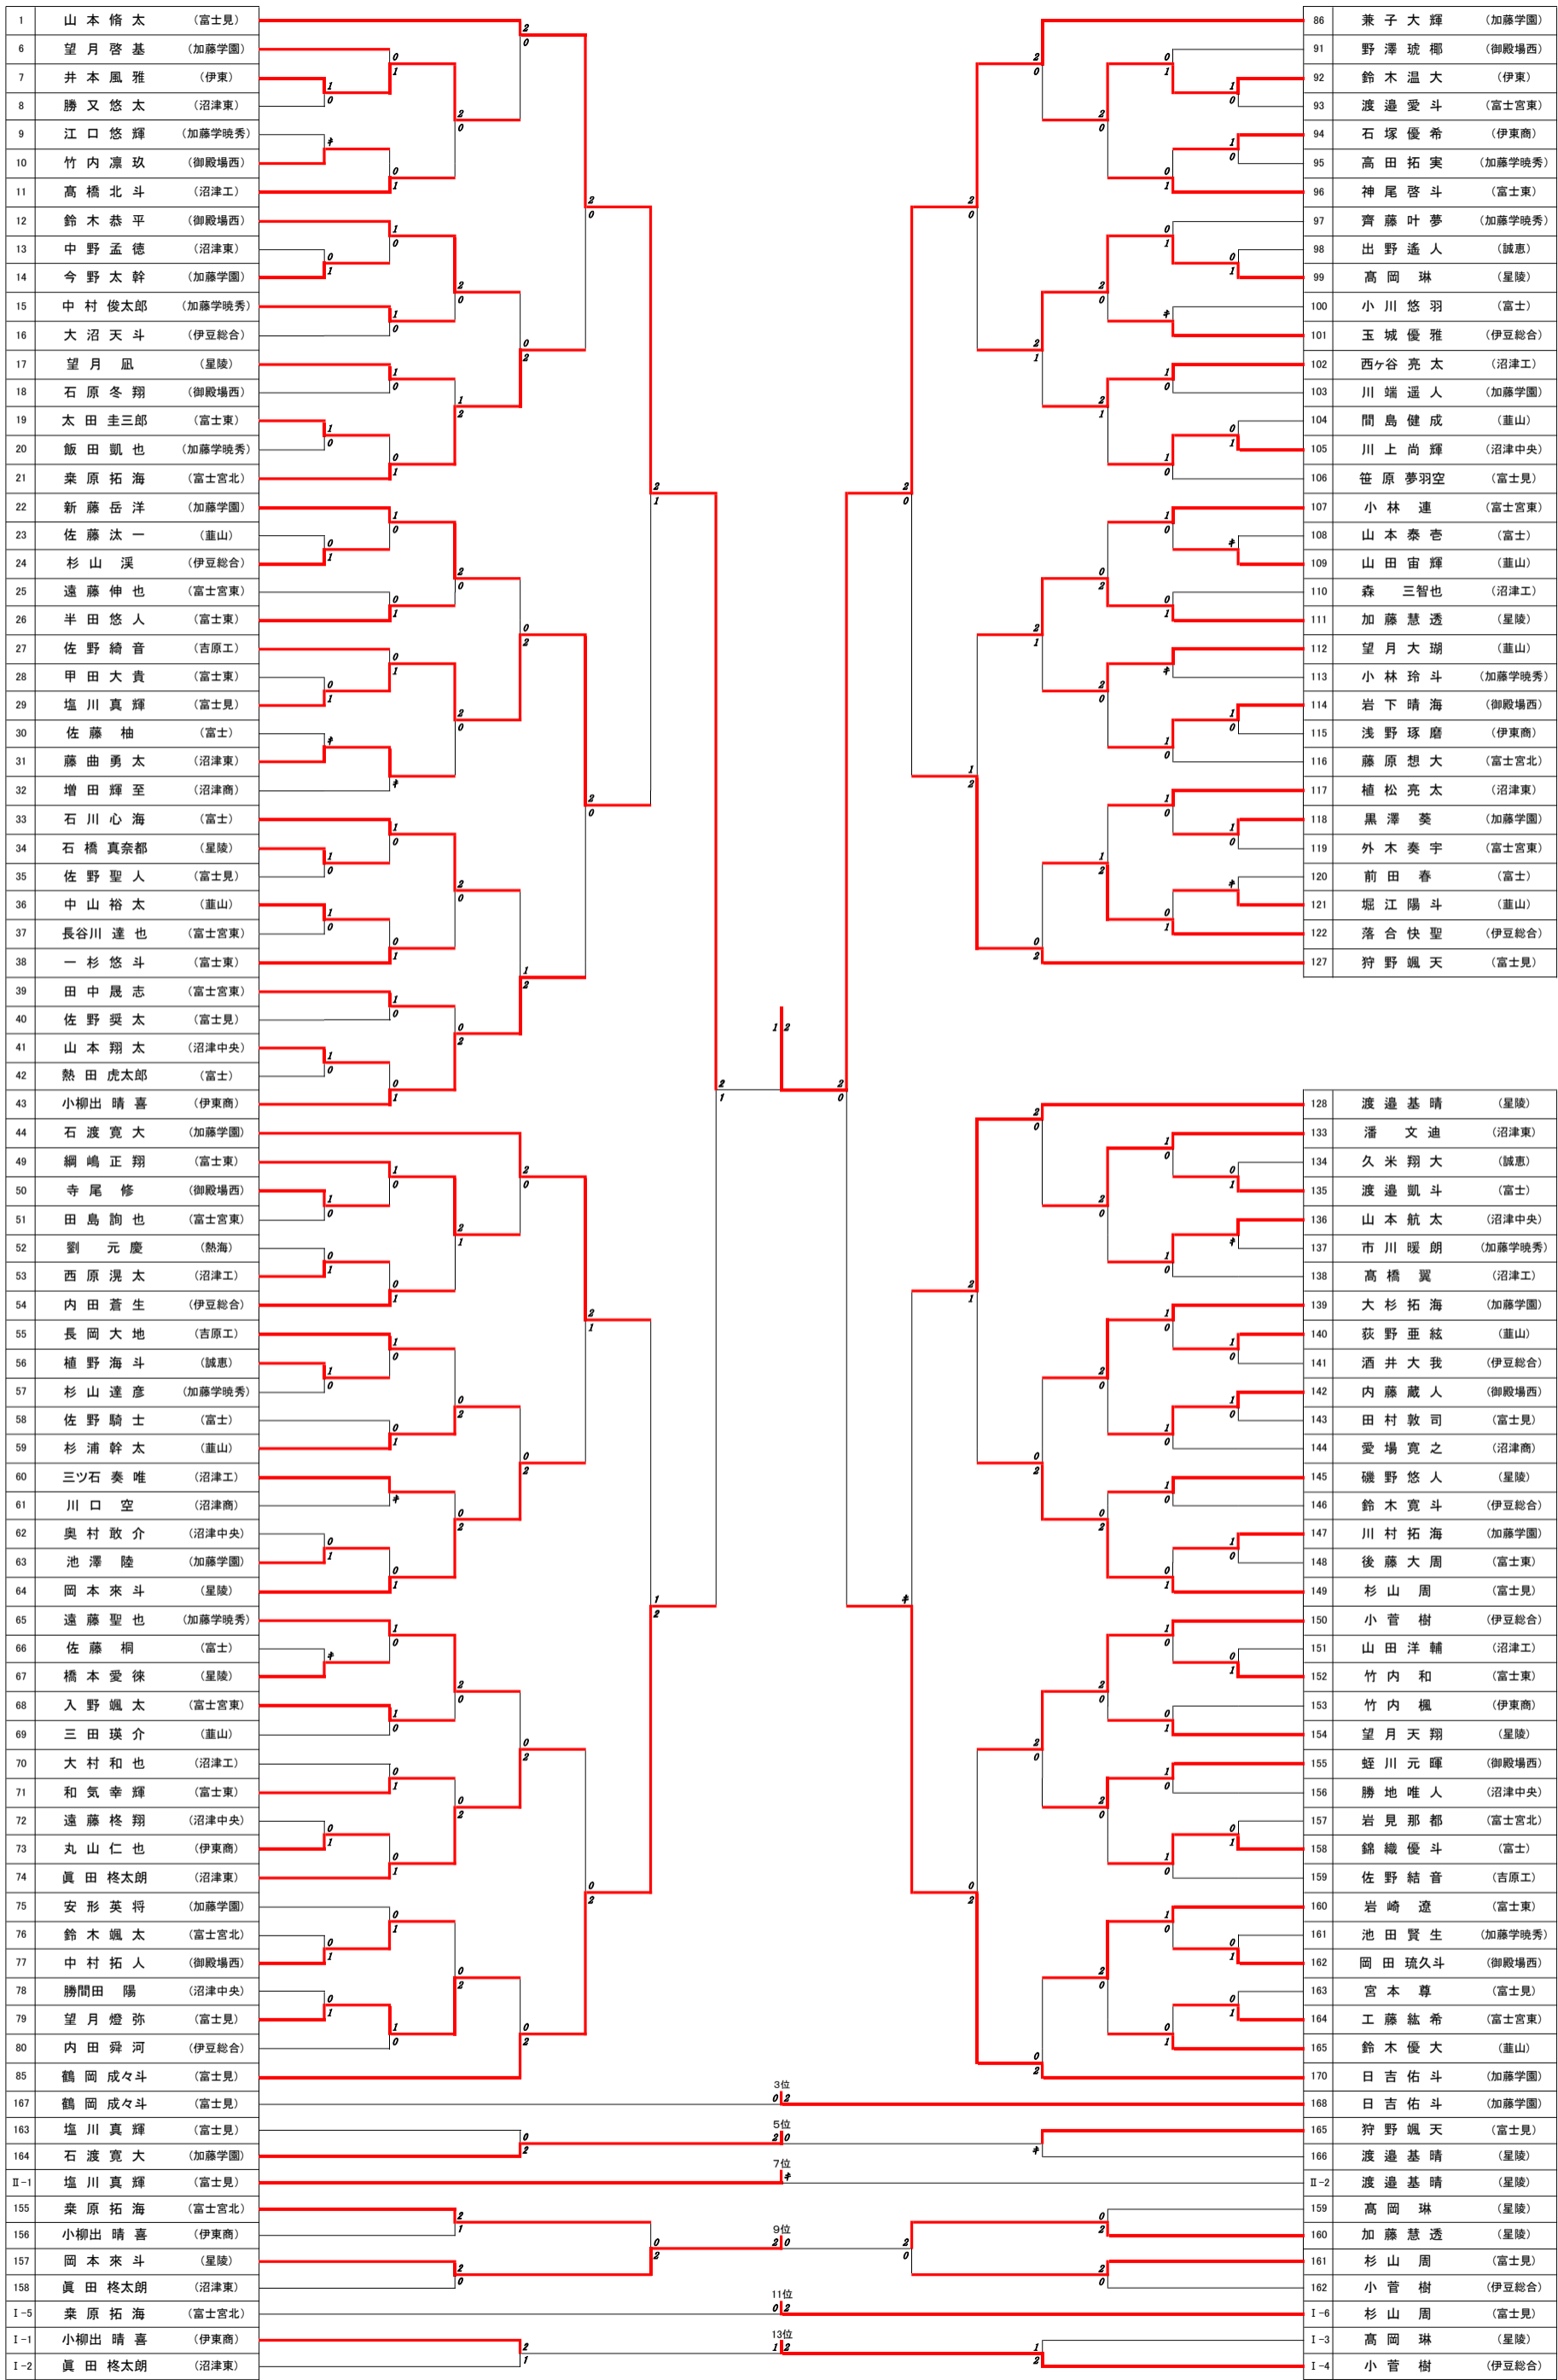

令和4年度 静岡県高等学校新人大会バドミントン競技 東部地区予選【2年男子ダブルス】

2022.9.17 沼津市民体育館

令和4年度 静岡県高等学校新人大会バドミントン競技 東部地区予選【2年男子シングルス】

静岡県高等学校新人大会バドミントン競技 東部地区予選【2年女子ダブルス】

2022.9.23 裾野市民体育館

静岡県高等学校新人大会バドミントン競技 東部地区予選【2年女子シングルス】

2022.10.01 富士市立富士川体育館

令和4年度静岡県高等学校新人大会バドミントン競技東部地区予選
 令和4年10月1日
 富士川体育館
 男子学校対抗

令和4年度静岡県高等学校新人大会バドミントン競技東部地区予選

R4.10.2

富士見高等学校

女子学校対抗

令和4年度 静岡県高等学校新人大会バドミントン競技 東部地区予選 1年女子ダブルス

2022.9.23 裾野市民体育館

1	曾根原彩生・山田安香璃 (加藤学暁秀)	2	17	後藤芽桜・高井理歩 (沼津中央)
2	岩崎美結・土屋志優 (加藤学園)	0	18	鈴木葵・伊藤開耶 (加藤学暁秀)
3	清水若葉・松永夏美 (沼津東)	0	19	森穂ノ花・小野朱璃 (富士宮北)
4	渋谷穂華・内田遥夏 (沼津中央)	2	20	立林穂香・森結菜 (沼津西)
5	波多野月奈・加藤優奈 (韭山)	0	21	北野ひかる・太田莞愛 (伊豆総合)
6	小島歩佳・櫻井なな (沼津西)	2	22	鈴木愛心・植松心希 (加藤学園)
7	長谷川心夢・川口紗奈 (沼津中央)	0	23	三澤乙葉・後藤優亜 (吉原)
8	吉野由唯・二又川真衣 (富士宮北)	2	24	中西さくら・本間涼楓 (沼津東)
9	山本莉瑚・植松璃乃 (加藤学園)	2	25	斉藤花歩・市澤知里香 (吉原)
10	遠藤杏華・近藤望夢 (富士宮北)	0	26	藤原莉緒・石倉優 (沼津東)
11	秋山凜・牛荻若芽 (富士)	2	27	清瀬双葉・佐野菜々美 (沼津中央)
12	杉本麻緒・望月愛 (富士見)	1	28	伊藤瑠花・李莉奈 (富士)
13	望月茉弥・深澤古都美 (富士宮東)	0	29	塩谷きらり・山田有里彩 (加藤学園)
14	佐藤綾香・丸山ひかり (吉原)	2	30	内田絢音・西村果保 (韭山)
15	田代明日香・杉山幸 (沼津中央)	0	31	小倉愛偉樹・森野万葉 (沼津西)
16	高田凜香・坂本優那 (沼津西)	2	32	大畑文乃・林美月 (加藤学暁秀)
		3位		
29	高田凜香・坂本優那 (沼津西)	0	30	後藤芽桜・高井理歩 (沼津中央)
25	小島歩佳・櫻井なな (沼津西)	2	27	北野ひかる・太田莞愛 (伊豆総合)
26	山本莉瑚・植松璃乃 (加藤学園)	0	28	伊藤瑠花・李莉奈 (富士)
II-1	山本莉瑚・植松璃乃 (加藤学園)	0	II-2	北野ひかる・太田莞愛 (伊豆総合)
17	渋谷穂華・内田遥夏 (沼津中央)	2	21	森穂ノ花・小野朱璃 (富士宮北)
18	吉野由唯・二又川真衣 (富士宮北)	0	22	中西さくら・本間涼楓 (沼津東)
19	秋山凜・牛荻若芽 (富士)	0	23	斉藤花歩・市澤知里香 (吉原)
20	佐藤綾香・丸山ひかり (吉原)	2	24	内田絢音・西村果保 (韭山)
		5位		
		0		
		7位		
		0		
		9位		
		2		
		0		