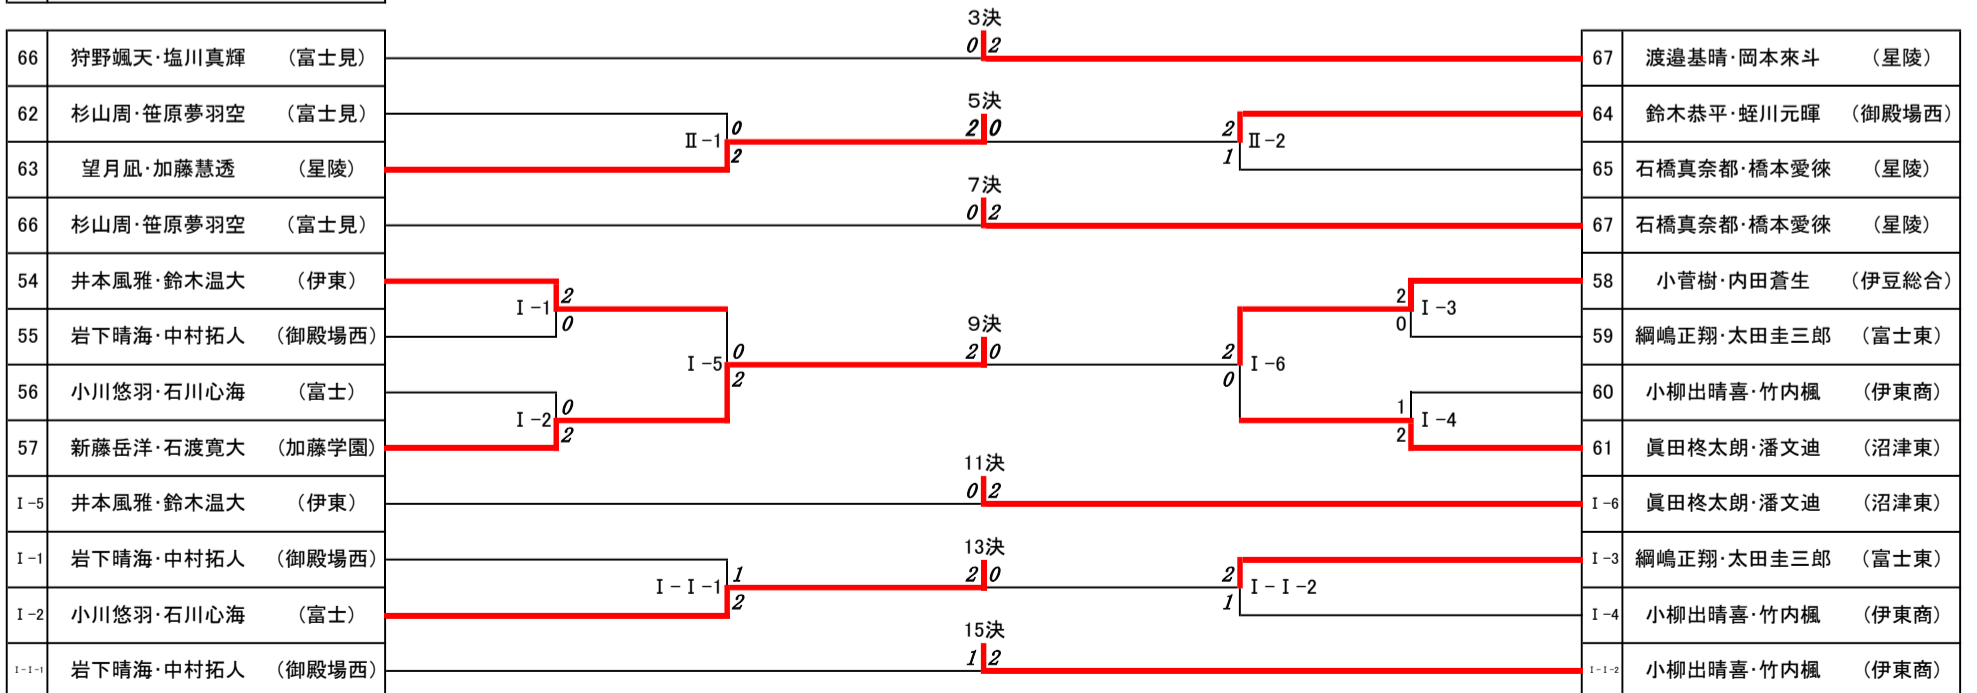

令和4年度 静岡県高等学校新人大会バドミントン競技 東部地区予選【2年男子ダブルス】

2022.9.17 沼津市民体育館

令和4年度 静岡県高等学校新人大会バドミントン競技 東部地区予選【2年男子シングルス】

静岡県高等学校新人大会バドミントン競技 東部地区予選【2年女子ダブルス】

2022.9.23 裾野市民体育館

静岡県高等学校新人大会バドミントン競技 東部地区予選【2年女子シングルス】

2022.10.01 富士市立富士川体育館

令和4年度静岡県高等学校新人大会バドミントン競技東部地区予選
 令和4年10月1日
 富士川体育館
 男子学校対抗

令和4年度静岡県高等学校新人大会バドミントン競技東部地区予選

R4.10.2

富士見高等学校

女子学校対抗

令和4年度 静岡県高等学校新人大会バドミントン競技 東部地区予選 1年女子ダブルス

2022.9.23 裾野市民体育館

1	曾根原彩生・山田安香璃 (加藤学暁秀)	2	17	後藤芽桜・高井理歩 (沼津中央)
2	岩崎美結・土屋志優 (加藤学園)	0	18	鈴木葵・伊藤開耶 (加藤学暁秀)
3	清水若葉・松永夏美 (沼津東)	0	19	森穂ノ花・小野朱璃 (富士宮北)
4	渋谷穂華・内田遥夏 (沼津中央)	2	20	立林穂香・森結菜 (沼津西)
5	波多野月奈・加藤優奈 (韭山)	0	21	北野ひかる・太田莞愛 (伊豆総合)
6	小島歩佳・櫻井なな (沼津西)	2	22	鈴木愛心・植松心希 (加藤学園)
7	長谷川心夢・川口紗奈 (沼津中央)	0	23	三澤乙葉・後藤優亜 (吉原)
8	吉野由唯・二又川真衣 (富士宮北)	2	24	中西さくら・本間涼楓 (沼津東)
9	山本莉瑚・植松璃乃 (加藤学園)	2	25	斉藤花歩・市澤知里香 (吉原)
10	遠藤杏華・近藤望夢 (富士宮北)	0	26	藤原莉緒・石倉優 (沼津東)
11	秋山凜・牛荻若芽 (富士)	2	27	清瀬双葉・佐野菜々美 (沼津中央)
12	杉本麻緒・望月愛 (富士見)	1	28	伊藤瑠花・李莉奈 (富士)
13	望月茉弥・深澤古都美 (富士宮東)	0	29	塩谷きらり・山田有里彩 (加藤学園)
14	佐藤綾香・丸山ひかり (吉原)	2	30	内田絢音・西村果保 (韭山)
15	田代明日香・杉山幸 (沼津中央)	0	31	小倉愛偉樹・森野万葉 (沼津西)
16	高田凜香・坂本優那 (沼津西)	2	32	大畑文乃・林美月 (加藤学暁秀)
		3位		
29	高田凜香・坂本優那 (沼津西)	0	30	後藤芽桜・高井理歩 (沼津中央)
25	小島歩佳・櫻井なな (沼津西)	2	27	北野ひかる・太田莞愛 (伊豆総合)
26	山本莉瑚・植松璃乃 (加藤学園)	0	28	伊藤瑠花・李莉奈 (富士)
II-1	山本莉瑚・植松璃乃 (加藤学園)	0	II-2	北野ひかる・太田莞愛 (伊豆総合)
17	渋谷穂華・内田遥夏 (沼津中央)	2	21	森穂ノ花・小野朱璃 (富士宮北)
18	吉野由唯・二又川真衣 (富士宮北)	0	22	中西さくら・本間涼楓 (沼津東)
19	秋山凜・牛荻若芽 (富士)	0	23	斉藤花歩・市澤知里香 (吉原)
20	佐藤綾香・丸山ひかり (吉原)	2	24	内田絢音・西村果保 (韭山)
		5位		
		0		
		7位		
		0		
		9位		
		2		
		0		