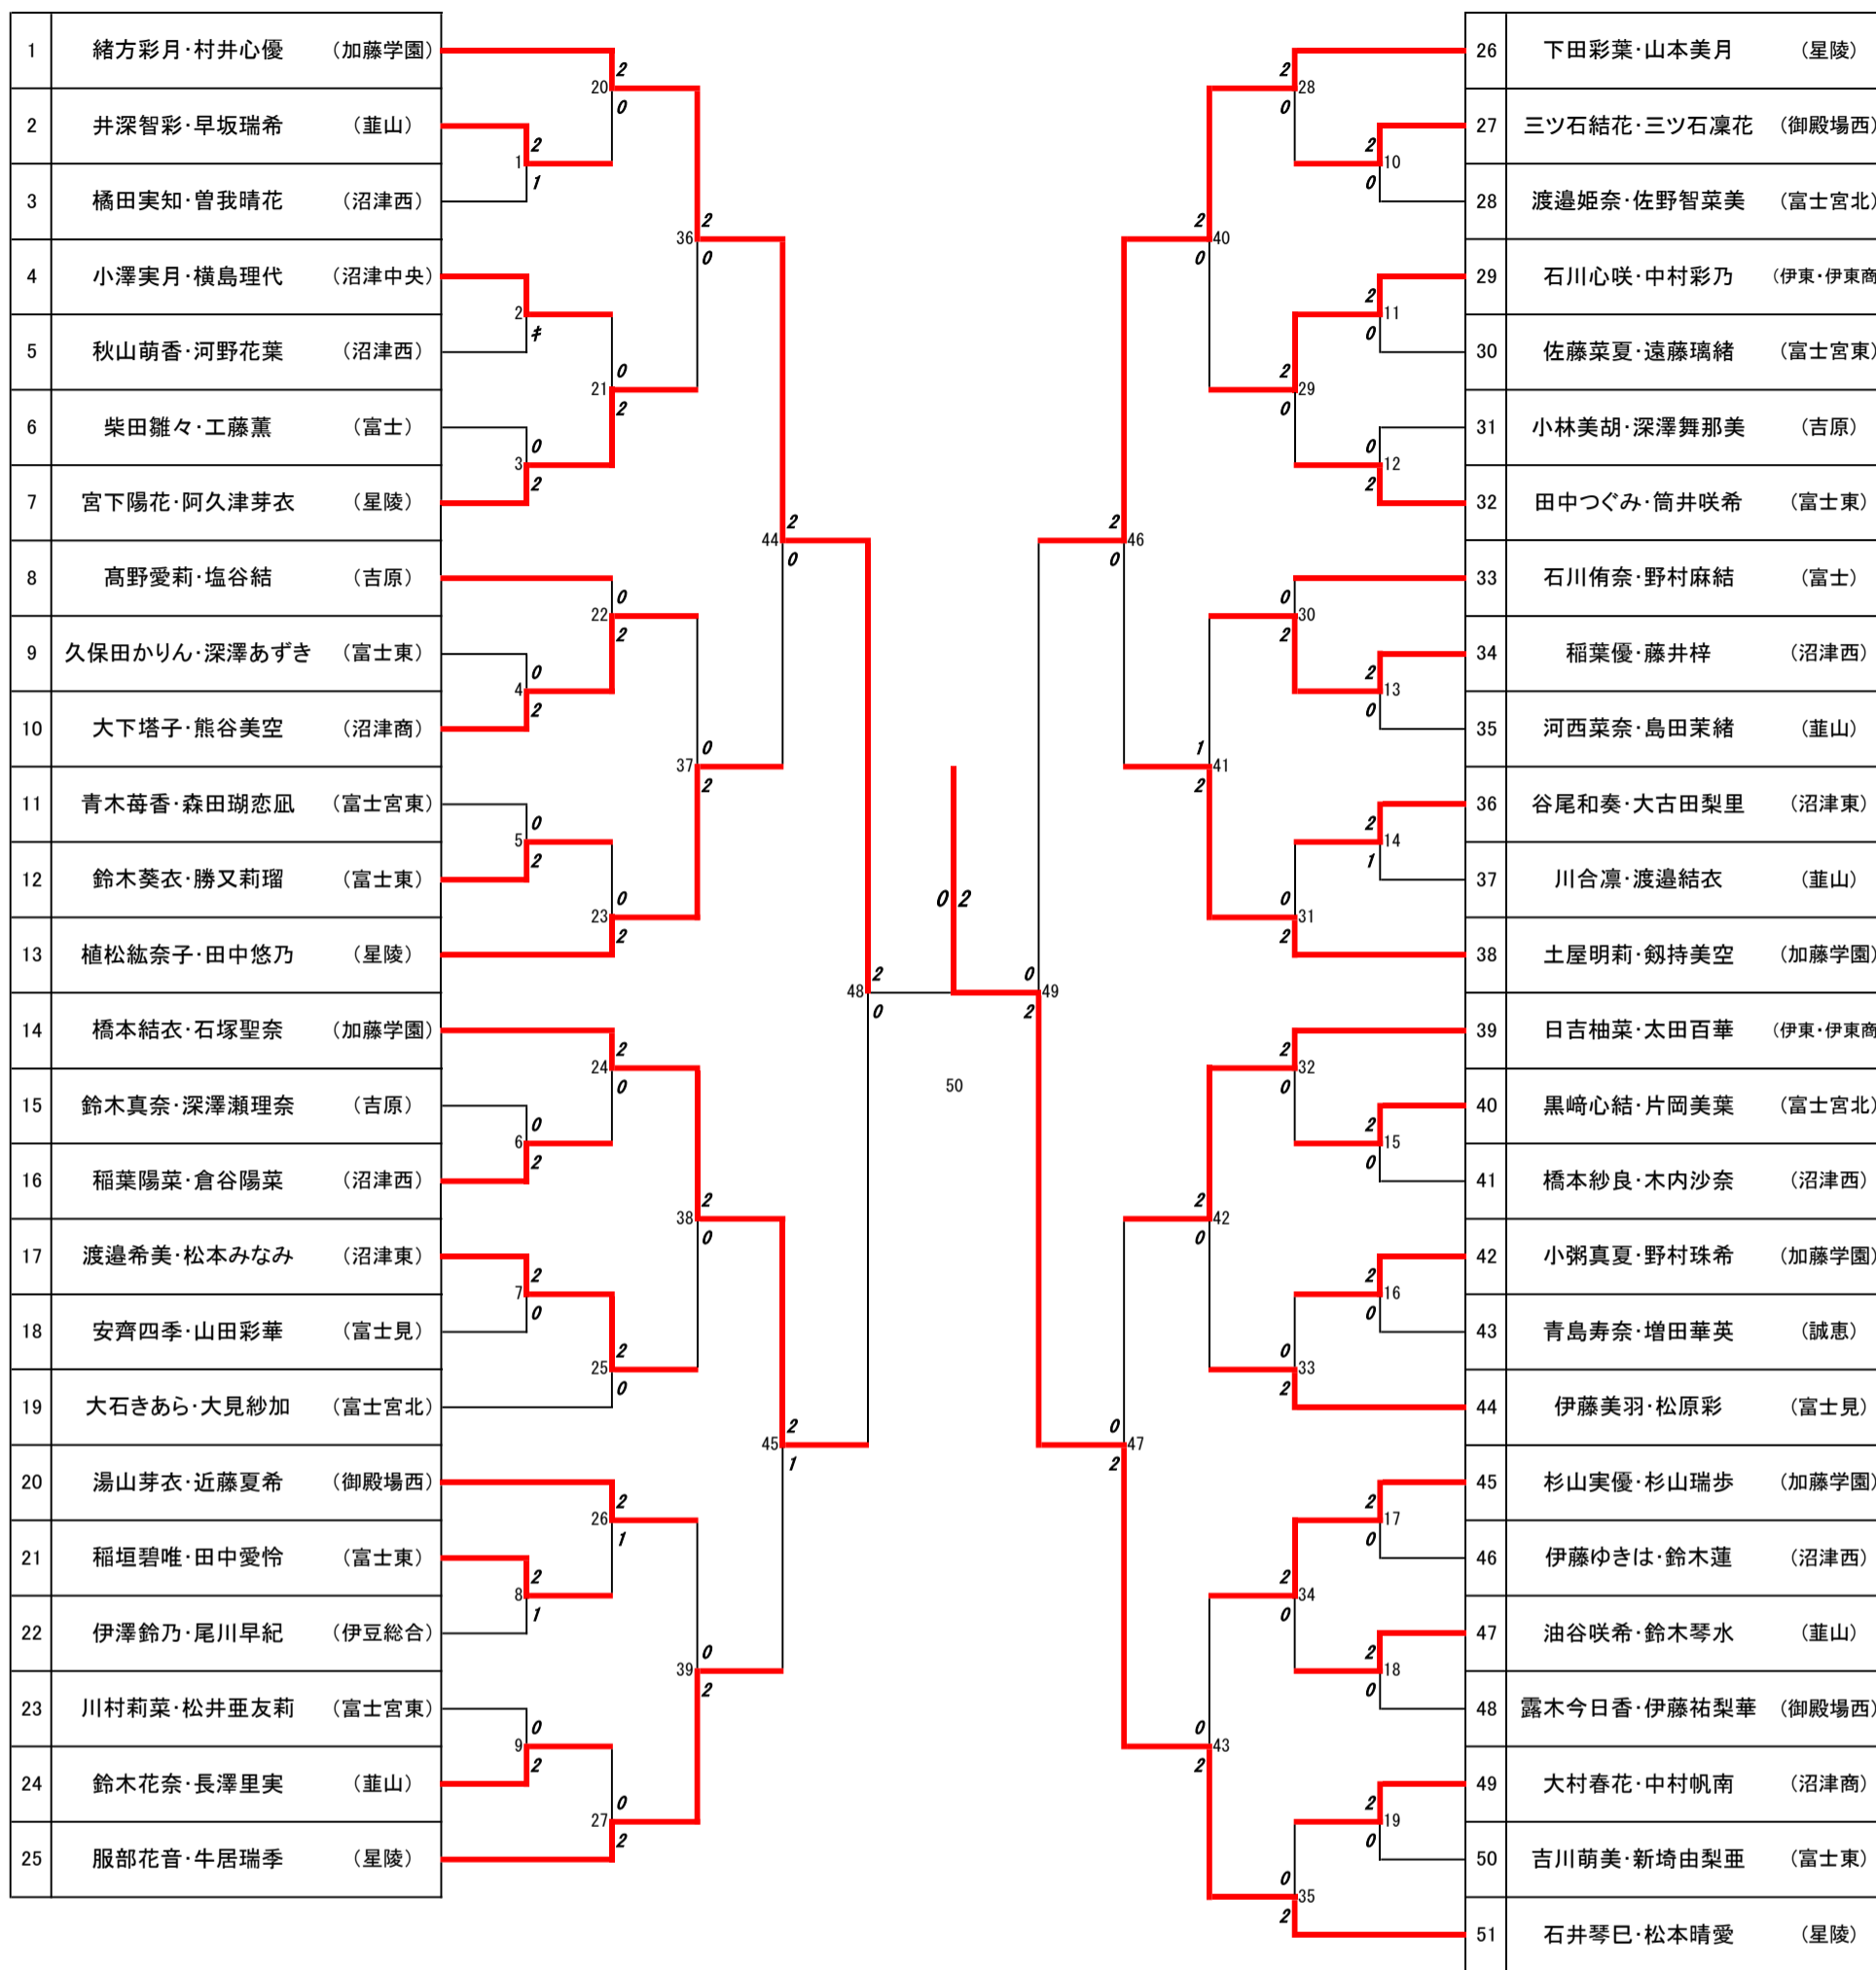

令和4年度 静岡県高等学校新人大会バドミントン競技 東部地区予選【2年男子ダブルス】

2022.9.17 沼津市民体育館

令和4年度 静岡県高等学校新人大会バドミントン競技 東部地区予選【2年男子シングルス】

静岡県高等学校新人大会バドミントン競技 東部地区予選【2年女子ダブルス】

2022.9.23 裾野市民体育館

静岡県高等学校新人大会バドミントン競技 東部地区予選【2年女子シングルス】

2022.10.01 富士市立富士川体育館

令和4年度静岡県高等学校新人大会バドミントン競技東部地区予選
 令和4年10月1日
 富士川体育館
 男子学校対抗

令和4年度静岡県高等学校新人大会バドミントン競技東部地区予選

R4.10.2

富士見高等学校

女子学校対抗

令和4年度 静岡県高等学校新人大会バドミントン競技 東部地区予選 1年女子ダブルス

2022.9.23 裾野市民体育館

1	曾根原彩生・山田安香璃 (加藤学暁秀)	2	17	後藤芽桜・高井理歩 (沼津中央)
2	岩崎美結・土屋志優 (加藤学園)	0	18	鈴木葵・伊藤開耶 (加藤学暁秀)
3	清水若葉・松永夏美 (沼津東)	0	19	森穂ノ花・小野朱璃 (富士宮北)
4	渋谷穂華・内田遥夏 (沼津中央)	2	20	立林穂香・森結菜 (沼津西)
5	波多野月奈・加藤優奈 (韭山)	0	21	北野ひかる・太田莞愛 (伊豆総合)
6	小島歩佳・櫻井なな (沼津西)	2	22	鈴木愛心・植松心希 (加藤学園)
7	長谷川心夢・川口紗奈 (沼津中央)	0	23	三澤乙葉・後藤優亜 (吉原)
8	吉野由唯・二又川真衣 (富士宮北)	2	24	中西さくら・本間涼楓 (沼津東)
9	山本莉瑚・植松璃乃 (加藤学園)	2	25	斉藤花歩・市澤知里香 (吉原)
10	遠藤杏華・近藤望夢 (富士宮北)	0	26	藤原莉緒・石倉優 (沼津東)
11	秋山凜・牛荻若芽 (富士)	2	27	清瀬双葉・佐野菜々美 (沼津中央)
12	杉本麻緒・望月愛 (富士見)	1	28	伊藤瑠花・李莉奈 (富士)
13	望月茉弥・深澤古都美 (富士宮東)	0	29	塩谷きらり・山田有里彩 (加藤学園)
14	佐藤綾香・丸山ひかり (吉原)	2	30	内田絢音・西村果保 (韭山)
15	田代明日香・杉山幸 (沼津中央)	0	31	小倉愛偉樹・森野万葉 (沼津西)
16	高田凜香・坂本優那 (沼津西)	2	32	大畑文乃・林美月 (加藤学暁秀)
		3位		
29	高田凜香・坂本優那 (沼津西)	0	30	後藤芽桜・高井理歩 (沼津中央)
25	小島歩佳・櫻井なな (沼津西)	2	27	北野ひかる・太田莞愛 (伊豆総合)
26	山本莉瑚・植松璃乃 (加藤学園)	0	28	伊藤瑠花・李莉奈 (富士)
II-1	山本莉瑚・植松璃乃 (加藤学園)	0	II-2	北野ひかる・太田莞愛 (伊豆総合)
17	渋谷穂華・内田遥夏 (沼津中央)	2	21	森穂ノ花・小野朱璃 (富士宮北)
18	吉野由唯・二又川真衣 (富士宮北)	0	22	中西さくら・本間涼楓 (沼津東)
19	秋山凜・牛荻若芽 (富士)	0	23	斉藤花歩・市澤知里香 (吉原)
20	佐藤綾香・丸山ひかり (吉原)	2	24	内田絢音・西村果保 (韭山)
		5位		
		0		
		7位		
		0		
		9位		
		2		
		0		