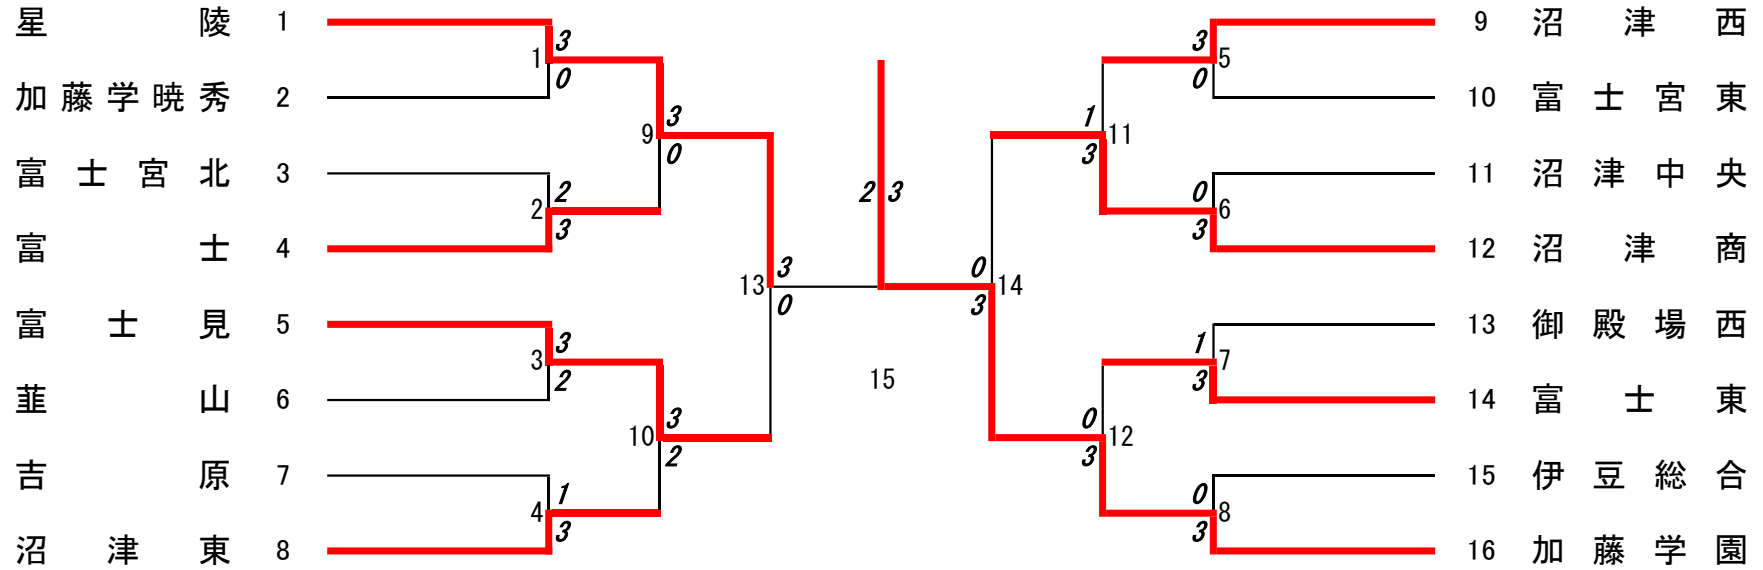

令和4年度静岡県高等学校新人大会バドミントン競技東部地区予選
 令和4年10月1日
 富士川体育館
 男子学校対抗

令和4年度静岡県高等学校新人大会バドミントン競技東部地区予選

R4.10.2

富士見高等学校

女子学校対抗

令和4年度 静岡県高等学校新人大会バドミントン競技 東部地区予選 1年女子ダブルス

2022.9.23 裾野市民体育館

1	曾根原彩生・山田安香璃 (加藤学暁秀)	2	17	後藤芽桜・高井理歩 (沼津中央)
2	岩崎美結・土屋志優 (加藤学園)	0	18	鈴木葵・伊藤開耶 (加藤学暁秀)
3	清水若葉・松永夏美 (沼津東)	0	19	森穂ノ花・小野朱璃 (富士宮北)
4	渋谷穂華・内田遥夏 (沼津中央)	2	20	立林穂香・森結菜 (沼津西)
5	波多野月奈・加藤優奈 (韭山)	0	21	北野ひかる・太田莞愛 (伊豆総合)
6	小島歩佳・櫻井なな (沼津西)	2	22	鈴木愛心・植松心希 (加藤学園)
7	長谷川心夢・川口紗奈 (沼津中央)	0	23	三澤乙葉・後藤優亜 (吉原)
8	吉野由唯・二又川真衣 (富士宮北)	2	24	中西さくら・本間涼楓 (沼津東)
9	山本莉瑚・植松璃乃 (加藤学園)	2	25	斉藤花歩・市澤知里香 (吉原)
10	遠藤杏華・近藤望夢 (富士宮北)	0	26	藤原莉緒・石倉優 (沼津東)
11	秋山凜・牛荻若芽 (富士)	2	27	清瀬双葉・佐野菜々美 (沼津中央)
12	杉本麻緒・望月愛 (富士見)	1	28	伊藤瑠花・李莉奈 (富士)
13	望月茉弥・深澤古都美 (富士宮東)	0	29	塩谷きらり・山田有里彩 (加藤学園)
14	佐藤綾香・丸山ひかり (吉原)	2	30	内田絢音・西村果保 (韭山)
15	田代明日香・杉山幸 (沼津中央)	0	31	小倉愛偉樹・森野万葉 (沼津西)
16	高田凜香・坂本優那 (沼津西)	2	32	大畑文乃・林美月 (加藤学暁秀)
		3位		
29	高田凜香・坂本優那 (沼津西)	0	30	後藤芽桜・高井理歩 (沼津中央)
25	小島歩佳・櫻井なな (沼津西)	2	27	北野ひかる・太田莞愛 (伊豆総合)
26	山本莉瑚・植松璃乃 (加藤学園)	0	28	伊藤瑠花・李莉奈 (富士)
II-1	山本莉瑚・植松璃乃 (加藤学園)	0	II-2	北野ひかる・太田莞愛 (伊豆総合)
17	渋谷穂華・内田遥夏 (沼津中央)	2	21	森穂ノ花・小野朱璃 (富士宮北)
18	吉野由唯・二又川真衣 (富士宮北)	0	22	中西さくら・本間涼楓 (沼津東)
19	秋山凜・牛荻若芽 (富士)	0	23	斉藤花歩・市澤知里香 (吉原)
20	佐藤綾香・丸山ひかり (吉原)	2	24	内田絢音・西村果保 (韭山)
		5位		
		0		
		7位		
		0		
		9位		
		2		
		0		