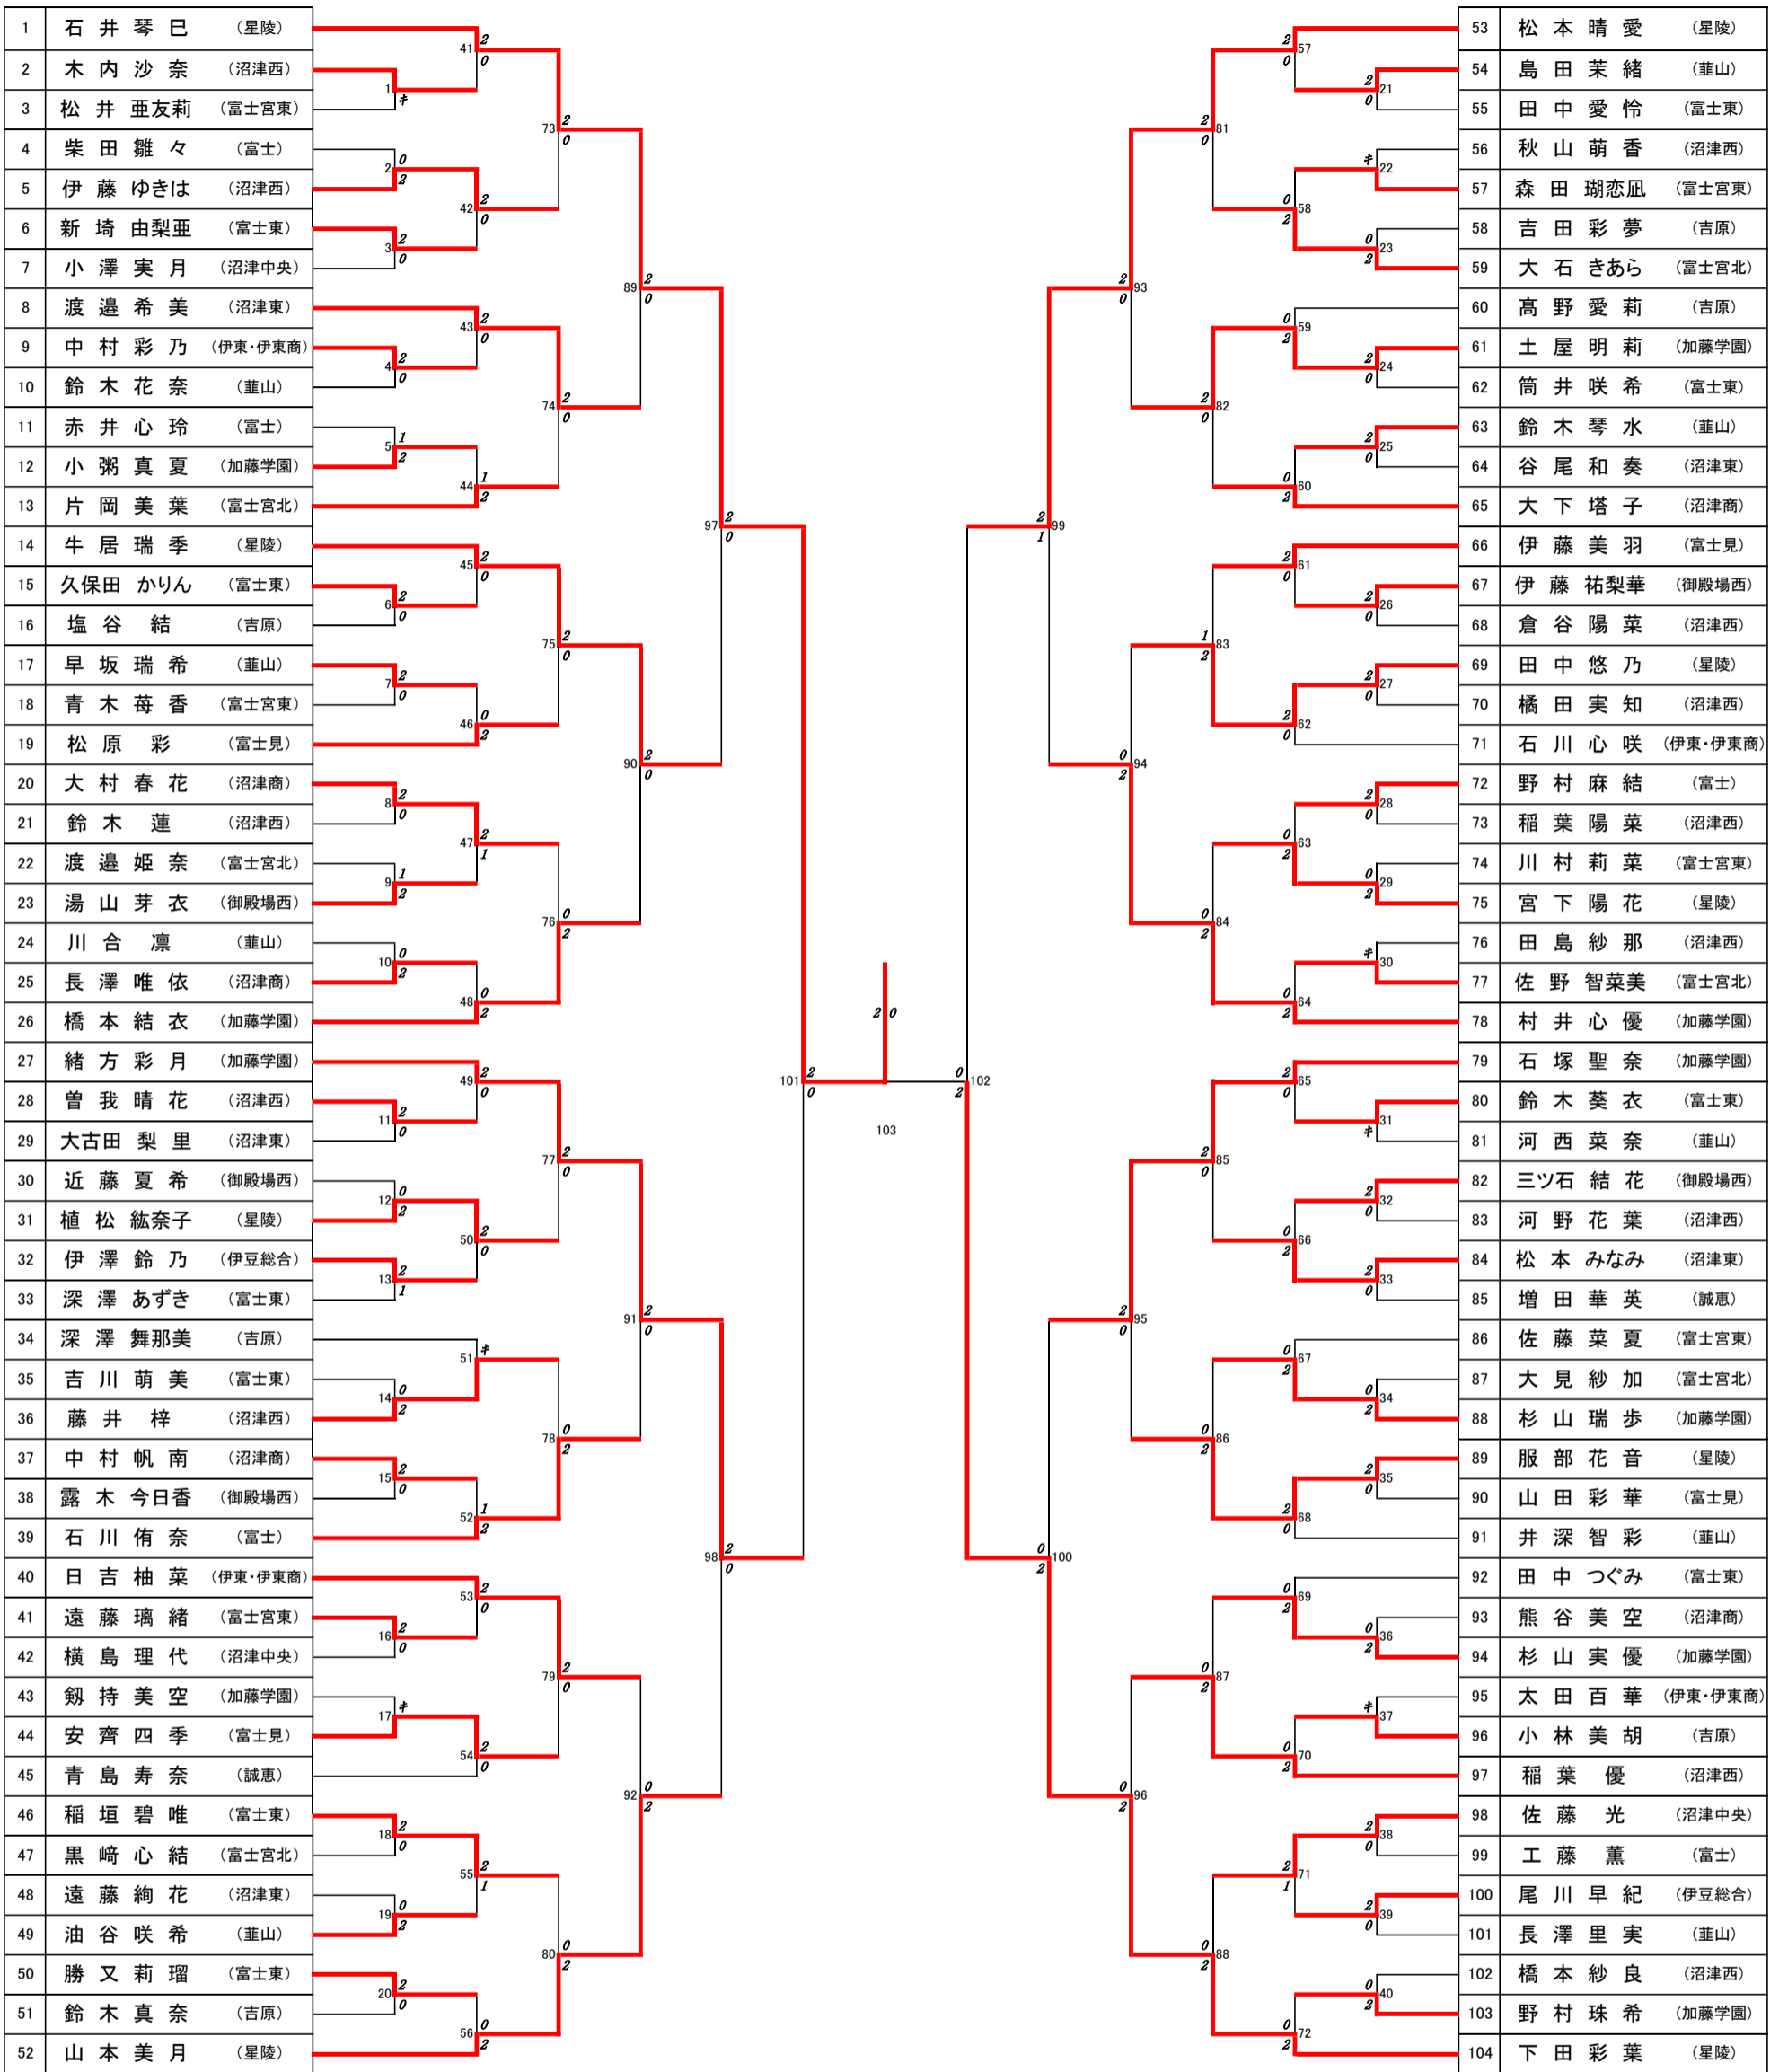

令和4年度 静岡県高等学校新人大会バドミントン競技 東部地区予選【2年男子ダブルス】

2022.9.17 沼津市民体育館

令和4年度 静岡県高等学校新人大会バドミントン競技 東部地区予選【2年男子シングルス】

静岡県高等学校新人大会バドミントン競技 東部地区予選【2年女子ダブルス】

2022.9.23 裾野市民体育館

静岡県高等学校新人大会バドミントン競技 東部地区予選【2年女子シングルス】

2022.10.01 富士市立富士川体育館

令和4年度静岡県高等学校新人大会バドミントン競技東部地区予選
 令和4年10月1日
 富士川体育館
 男子学校対抗

令和4年度静岡県高等学校新人大会バドミントン競技東部地区予選

R4.10.2

富士見高等学校

女子学校対抗

令和4年度 静岡県高等学校新人大会バドミントン競技 東部地区予選 1年女子ダブルス

2022.9.23 裾野市民体育館

1	曾根原彩生・山田安香璃 (加藤学暁秀)	2	17	後藤芽桜・高井理歩 (沼津中央)
2	岩崎美結・土屋志優 (加藤学園)	0	18	鈴木葵・伊藤開耶 (加藤学暁秀)
3	清水若葉・松永夏美 (沼津東)	0	19	森穂ノ花・小野朱璃 (富士宮北)
4	渋谷穂華・内田遥夏 (沼津中央)	2	20	立林穂香・森結菜 (沼津西)
5	波多野月奈・加藤優奈 (韭山)	0	21	北野ひかる・太田莞愛 (伊豆総合)
6	小島歩佳・櫻井なな (沼津西)	2	22	鈴木愛心・植松心希 (加藤学園)
7	長谷川心夢・川口紗奈 (沼津中央)	0	23	三澤乙葉・後藤優亜 (吉原)
8	吉野由唯・二又川真衣 (富士宮北)	2	24	中西さくら・本間涼楓 (沼津東)
9	山本莉瑚・植松璃乃 (加藤学園)	2	25	斉藤花歩・市澤知里香 (吉原)
10	遠藤杏華・近藤望夢 (富士宮北)	0	26	藤原莉緒・石倉優 (沼津東)
11	秋山凜・牛荻若芽 (富士)	2	27	清瀬双葉・佐野菜々美 (沼津中央)
12	杉本麻緒・望月愛 (富士見)	1	28	伊藤瑠花・李莉奈 (富士)
13	望月茉弥・深澤古都美 (富士宮東)	0	29	塩谷きらり・山田有里彩 (加藤学園)
14	佐藤綾香・丸山ひかり (吉原)	2	30	内田絢音・西村果保 (韭山)
15	田代明日香・杉山幸 (沼津中央)	0	31	小倉愛偉樹・森野万葉 (沼津西)
16	高田凜香・坂本優那 (沼津西)	2	32	大畑文乃・林美月 (加藤学暁秀)
		3位		
29	高田凜香・坂本優那 (沼津西)	0	30	後藤芽桜・高井理歩 (沼津中央)
25	小島歩佳・櫻井なな (沼津西)	2	27	北野ひかる・太田莞愛 (伊豆総合)
26	山本莉瑚・植松璃乃 (加藤学園)	0	28	伊藤瑠花・李莉奈 (富士)
II-1	山本莉瑚・植松璃乃 (加藤学園)	0	II-2	北野ひかる・太田莞愛 (伊豆総合)
17	渋谷穂華・内田遥夏 (沼津中央)	2	21	森穂ノ花・小野朱璃 (富士宮北)
18	吉野由唯・二又川真衣 (富士宮北)	0	22	中西さくら・本間涼楓 (沼津東)
19	秋山凜・牛荻若芽 (富士)	0	23	斉藤花歩・市澤知里香 (吉原)
20	佐藤綾香・丸山ひかり (吉原)	2	24	内田絢音・西村果保 (韭山)
		5位		
		0		
		7位		
		0		
		9位		
		2		
		0		