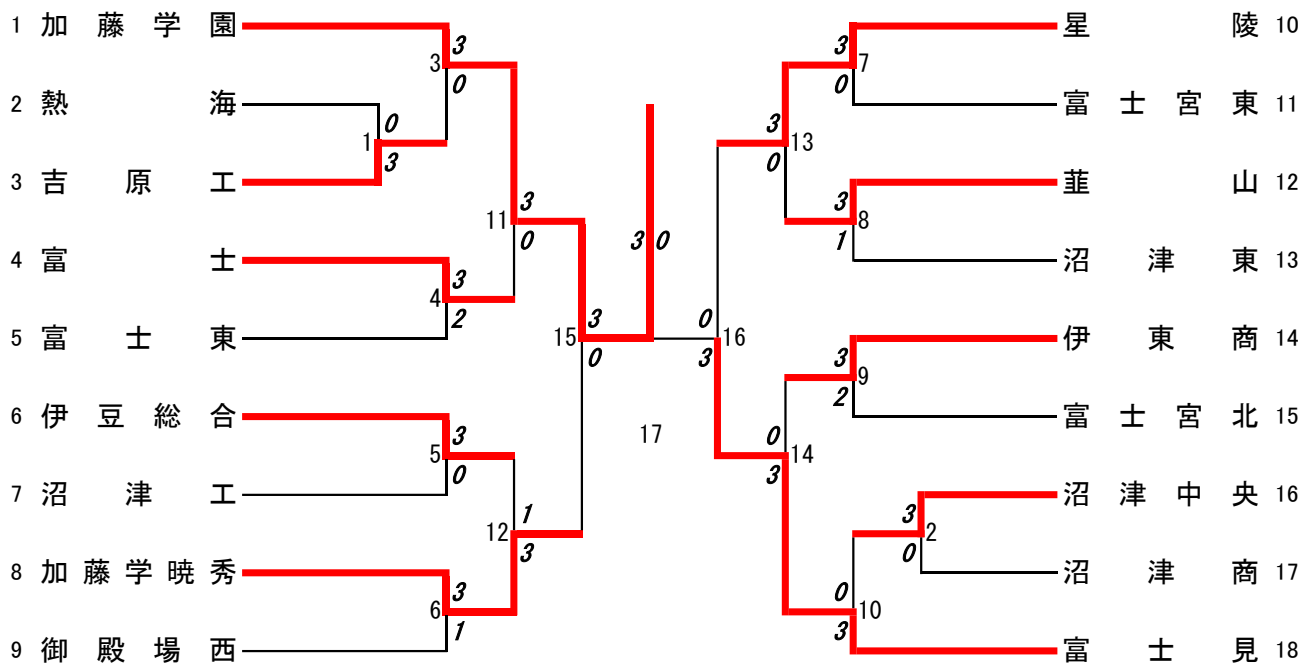

令和4年度 静岡県高等学校新人大会バドミントン競技 東部地区予選【2年男子ダブルス】

2022.9.17 沼津市民体育館

令和4年度 静岡県高等学校新人大会バドミントン競技 東部地区予選【2年男子シングルス】

静岡県高等学校新人大会バドミントン競技 東部地区予選【2年女子ダブルス】

2022.9.23 裾野市民体育館

静岡県高等学校新人大会バドミントン競技 東部地区予選【2年女子シングルス】

2022.10.01 富士市立富士川体育館

令和4年度静岡県高等学校新人大会バドミントン競技東部地区予選
 令和4年10月1日
 富士川体育館
 男子学校対抗

令和4年度静岡県高等学校新人大会バドミントン競技東部地区予選

R4.10.2

富士見高等学校

女子学校対抗

令和4年度 静岡県高等学校新人大会バドミントン競技 東部地区予選 1年女子ダブルス

2022.9.23 裾野市民体育館

1	曾根原彩生・山田安香璃 (加藤学暁秀)	2	17	後藤芽桜・高井理歩 (沼津中央)
2	岩崎美結・土屋志優 (加藤学園)	0	18	鈴木葵・伊藤開耶 (加藤学暁秀)
3	清水若葉・松永夏美 (沼津東)	0	19	森穂ノ花・小野朱璃 (富士宮北)
4	渋谷穂華・内田遥夏 (沼津中央)	2	20	立林穂香・森結菜 (沼津西)
5	波多野月奈・加藤優奈 (韭山)	0	21	北野ひかる・太田莞愛 (伊豆総合)
6	小島歩佳・櫻井なな (沼津西)	2	22	鈴木愛心・植松心希 (加藤学園)
7	長谷川心夢・川口紗奈 (沼津中央)	0	23	三澤乙葉・後藤優亜 (吉原)
8	吉野由唯・二又川真衣 (富士宮北)	2	24	中西さくら・本間涼楓 (沼津東)
9	山本莉瑚・植松璃乃 (加藤学園)	2	25	斉藤花歩・市澤知里香 (吉原)
10	遠藤杏華・近藤望夢 (富士宮北)	0	26	藤原莉緒・石倉優 (沼津東)
11	秋山凜・牛荻若芽 (富士)	2	27	清瀬双葉・佐野菜々美 (沼津中央)
12	杉本麻緒・望月愛 (富士見)	1	28	伊藤瑠花・李莉奈 (富士)
13	望月茉弥・深澤古都美 (富士宮東)	0	29	塩谷きらり・山田有里彩 (加藤学園)
14	佐藤綾香・丸山ひかり (吉原)	2	30	内田絢音・西村果保 (韭山)
15	田代明日香・杉山幸 (沼津中央)	0	31	小倉愛偉樹・森野万葉 (沼津西)
16	高田凜香・坂本優那 (沼津西)	2	32	大畑文乃・林美月 (加藤学暁秀)
		3位		
29	高田凜香・坂本優那 (沼津西)	0	30	後藤芽桜・高井理歩 (沼津中央)
25	小島歩佳・櫻井なな (沼津西)	2	27	北野ひかる・太田莞愛 (伊豆総合)
26	山本莉瑚・植松璃乃 (加藤学園)	0	28	伊藤瑠花・李莉奈 (富士)
II-1	山本莉瑚・植松璃乃 (加藤学園)	0	II-2	北野ひかる・太田莞愛 (伊豆総合)
17	渋谷穂華・内田遥夏 (沼津中央)	2	21	森穂ノ花・小野朱璃 (富士宮北)
18	吉野由唯・二又川真衣 (富士宮北)	0	22	中西さくら・本間涼楓 (沼津東)
19	秋山凜・牛荻若芽 (富士)	0	23	斉藤花歩・市澤知里香 (吉原)
20	佐藤綾香・丸山ひかり (吉原)	2	24	内田絢音・西村果保 (韭山)
		5位		
		0		
		7位		
		0		
		9位		
		2		
		0		