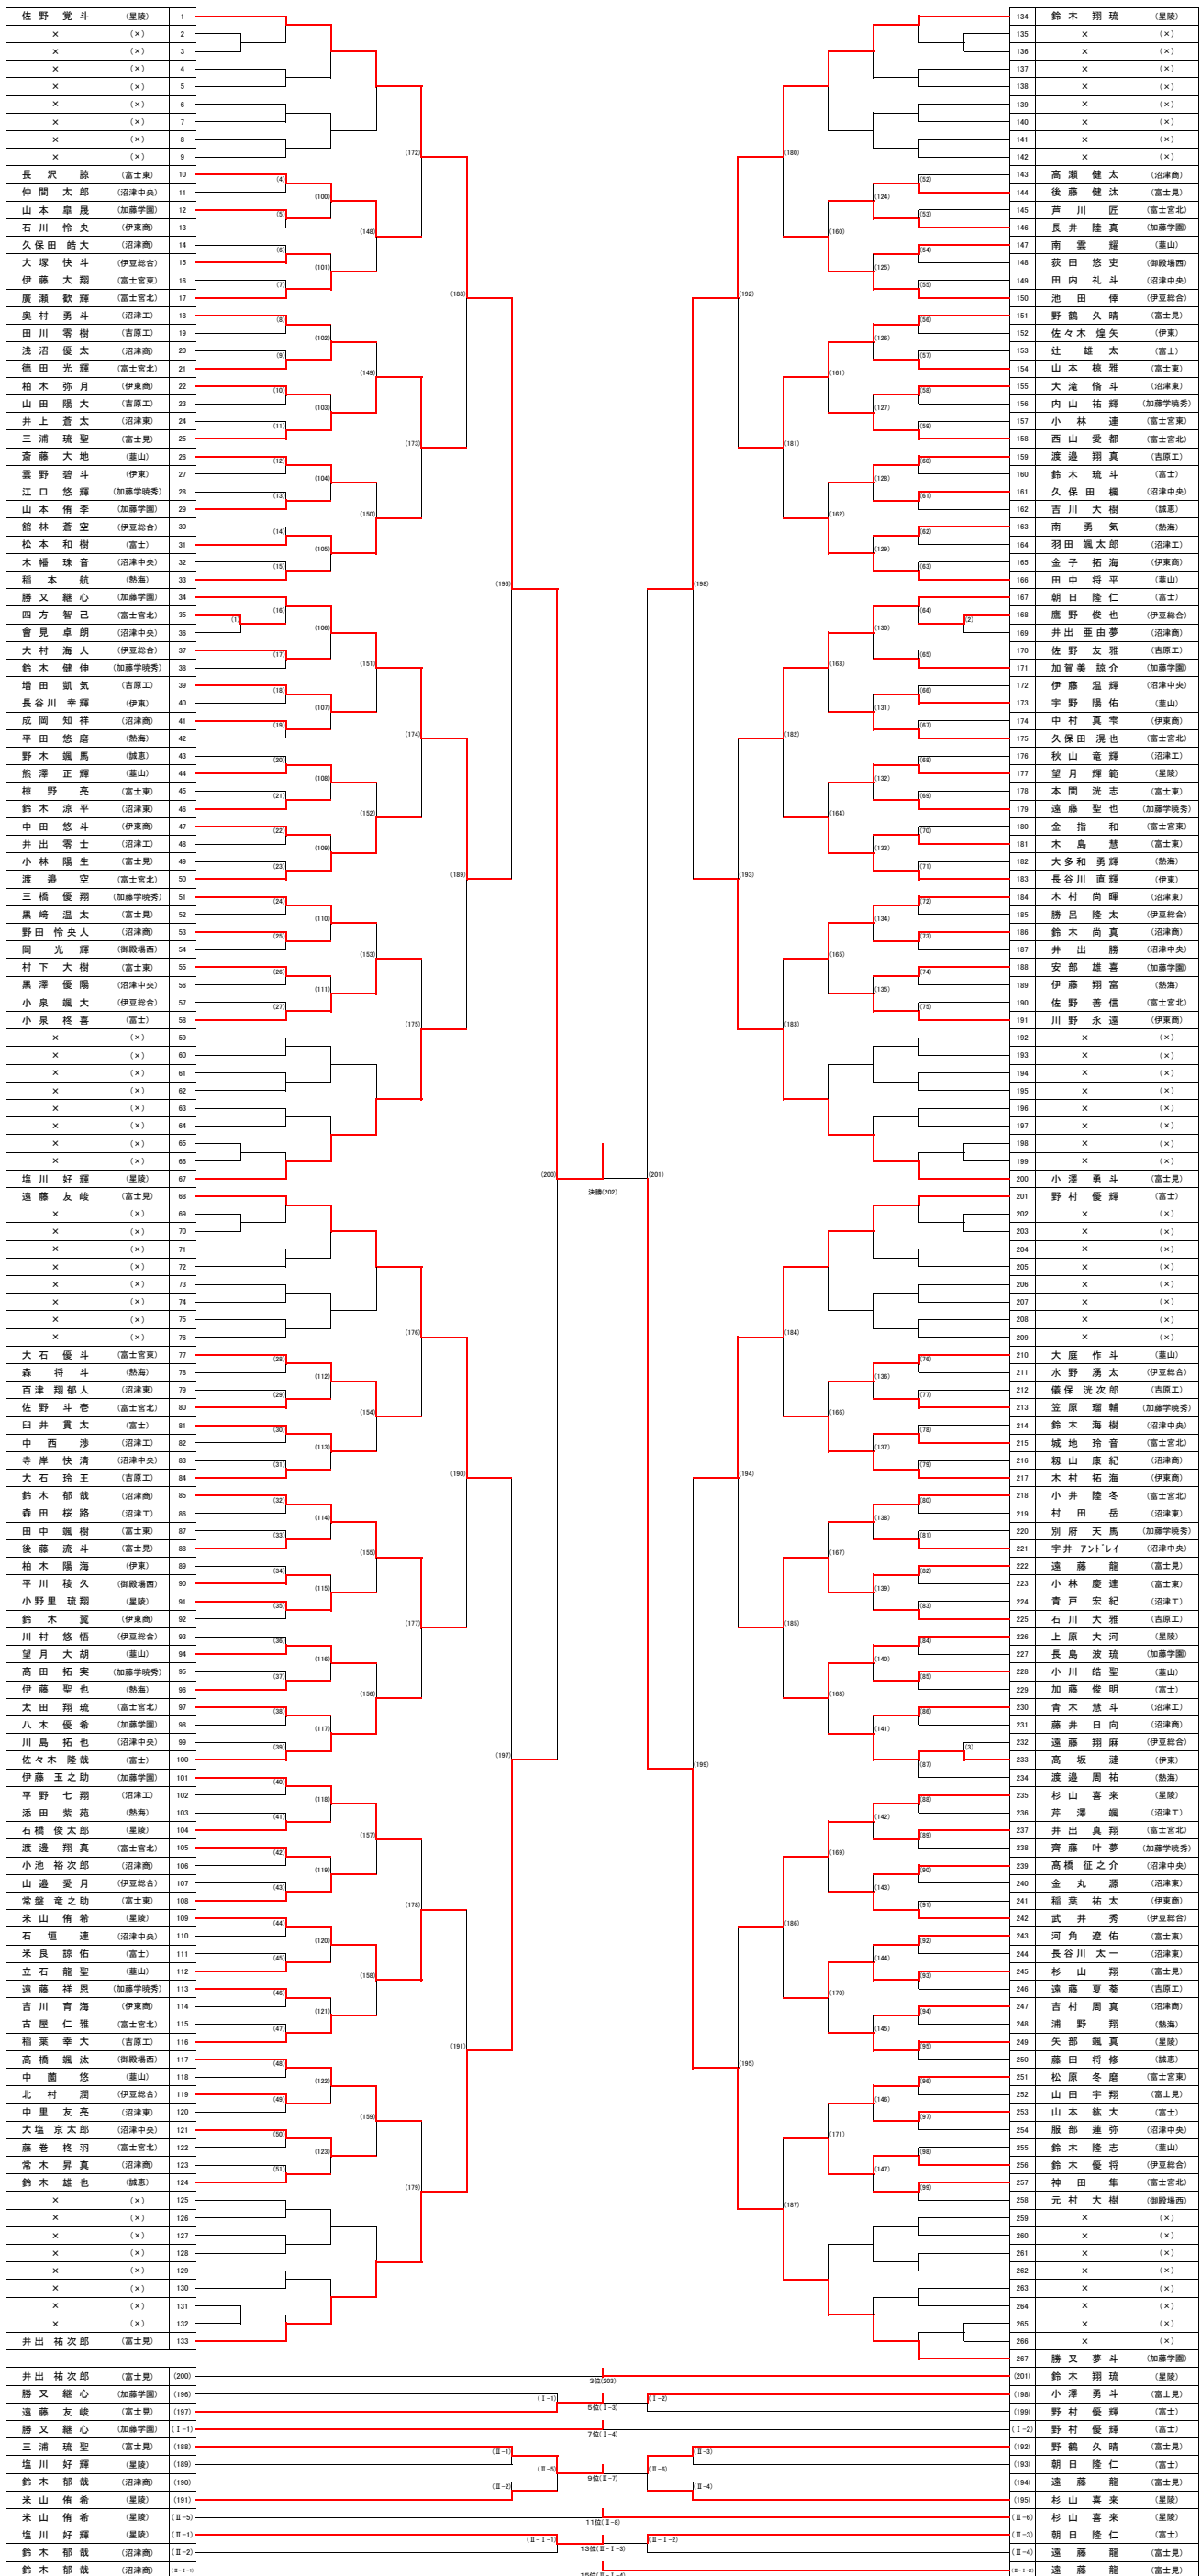

令和3年度静岡県高等学校総合体育大会バドミントン競技東部地区予選
R3.4.17
伊東市勤労者体育センター
女子ダブルス

平岡遥・平岡萌 (伊東)	1		46	内田・高橋 (星陵)
大島・望月 (富士)	2		47	増田・高林 (吉原)
諸星・難波 (富士宮東)	3		48	佐野・五十嵐 (富士宮北)
片野・中村 (韭山)	4		49	佐藤・寺西 (沼津西)
上澤・下田 (星陵)	5		50	雲川・安田 (沼津東)
増田・佐治 (沼津商)	6		51	佐野・村松 (富士宮東)
中村真・間部 (富士見)	7		52	加藤・柴田 (韭山)
奥津・大石 (富士東)	8		53	青木・太田理 (沼津西)
仲亀・安達 (富士宮東)	9		54	増田・三澤 (富士)
田中亜・小林 (韭山)	10		55	土屋・石川 (伊東)
森・小塚 (吉原)	11		56	町田・山口 (富士宮北)
稲本・源久 (伊東商)	12		57	渡邊・鴨野 (沼津商)
稲木・室野 (韭山)	13		58	西村・武田 (吉原)
秋山・小嶋 (沼津西)	14		59	服部・渡邊 (星陵)
井出・望月 (富士東)	15		60	鈴木・浅賀 (沼津東)
佐藤・菅野 (沼津東)	16		61	加藤・川島 (富士見)
渡辺菜・前田 (加藤学園)	17		62	奥山・島 (富士東)
雄谷・岡田 (沼津西)	18		63	渡邊成・斉藤 (加藤学園)
望月・佐藤 (富士見)	19		64	町野・鎌田 (加藤学暁秀)
佐野・志田 (吉原)	20		65	田嶋・古屋 (伊豆総合)
菊地・小早川 (沼津東)	21		66	高木・平井 (韭山)
鈴木・ニックス (加藤学暁秀)	22		67	安藤・笠井 (富士見)
武井・金田 (富士宮北)	23	決勝	68	大村・原田 (沼津西)
長田・山崎 (富士見)	24		69	田中千・中司 (韭山)
徳安・野村 (沼津西)	25		70	今杉・杉山 (加藤学園)
小出・岩崎 (韭山)	26		71	雨郡・宮川 (富士東)
勝又・神戸 (熱海)	27		72	植松・矢部 (富士宮東)
瀬川・大石 (伊豆総合)	28		73	高木・矢田 (御殿場西)
佐野那・鬼塚 (富士)	29		74	石井・関 (加藤学暁秀)
太田飛・室津 (沼津西)	30		75	前田・山田 (伊東)
日原・楠 (富士宮東)	31		76	相原・窪田 (沼津商)
松浦・石原 (吉原)	32		77	高木・馬飼野 (沼津西)
村田・遠藤 (富士宮北)	33		78	能登谷・齊藤 (富士宮北)
坂本・西村 (韭山)	34		79	小島・杉山 (吉原)
久保田・若命 (沼津西)	35		80	仲村琴・野鶴 (富士見)
吉崎・近藤 (御殿場西)	36		81	小平・佐野 (熱海)
西本・眞木 (加藤学暁秀)	37		82	山下・内山 (沼津東)
八木・赤坂 (沼津商)	38		83	佐野日・清水 (富士)
市川・石川 (富士宮東)	39		84	鈴木彩・鈴木涼 (韭山)
島岡・松本 (星陵)	40		85	栗田・木村 (富士東)
植松・滝口 (沼津東)	41		86	高橋・山下 (伊豆総合)
鈴木・小川 (富士東)	42		87	本間・工藤 (加藤学園)
杉本・大橋 (吉原)	43		88	安藤・齋藤 (伊東商)
小野・杉山 (沼津西)	44		89	稲毛・濱村 (沼津西)
石渡・伊代野 (加藤学園)	45		90	長橋・松本 (沼津商)
			91	荒井・石井 (星陵)
島岡・松本 (星陵) (88)		3位	(89)	荒井・石井 (星陵)
武井・金田 (富士宮北) (84)			(86)	奥山・島 (富士東)
長田・山崎 (富士見) (85)		5位	(87)	田中千・中司 (韭山)
武井・金田 (富士宮北) (I-1)		7位	(I-2)	田中千・中司 (韭山)
森・小塚 (吉原) (76)			(80)	土屋・石川 (伊東)
稲本・源久 (伊東商) (77)			(81)	渡邊成・斉藤 (加藤学園)
佐野那・鬼塚 (富士) (78)		9位	(82)	前田・山田 (伊東)
石渡・伊代野 (加藤学園) (79)			(83)	小平・佐野 (熱海)
稲本・源久 (伊東商) (II-5)		11位	(II-6)	前田・山田 (伊東)

静岡県高等学校総合体育大会バドミントン競技東地区予選
R3.4.24
沼津市民体育館・沼津市勤労者体育センター
男子シングルス